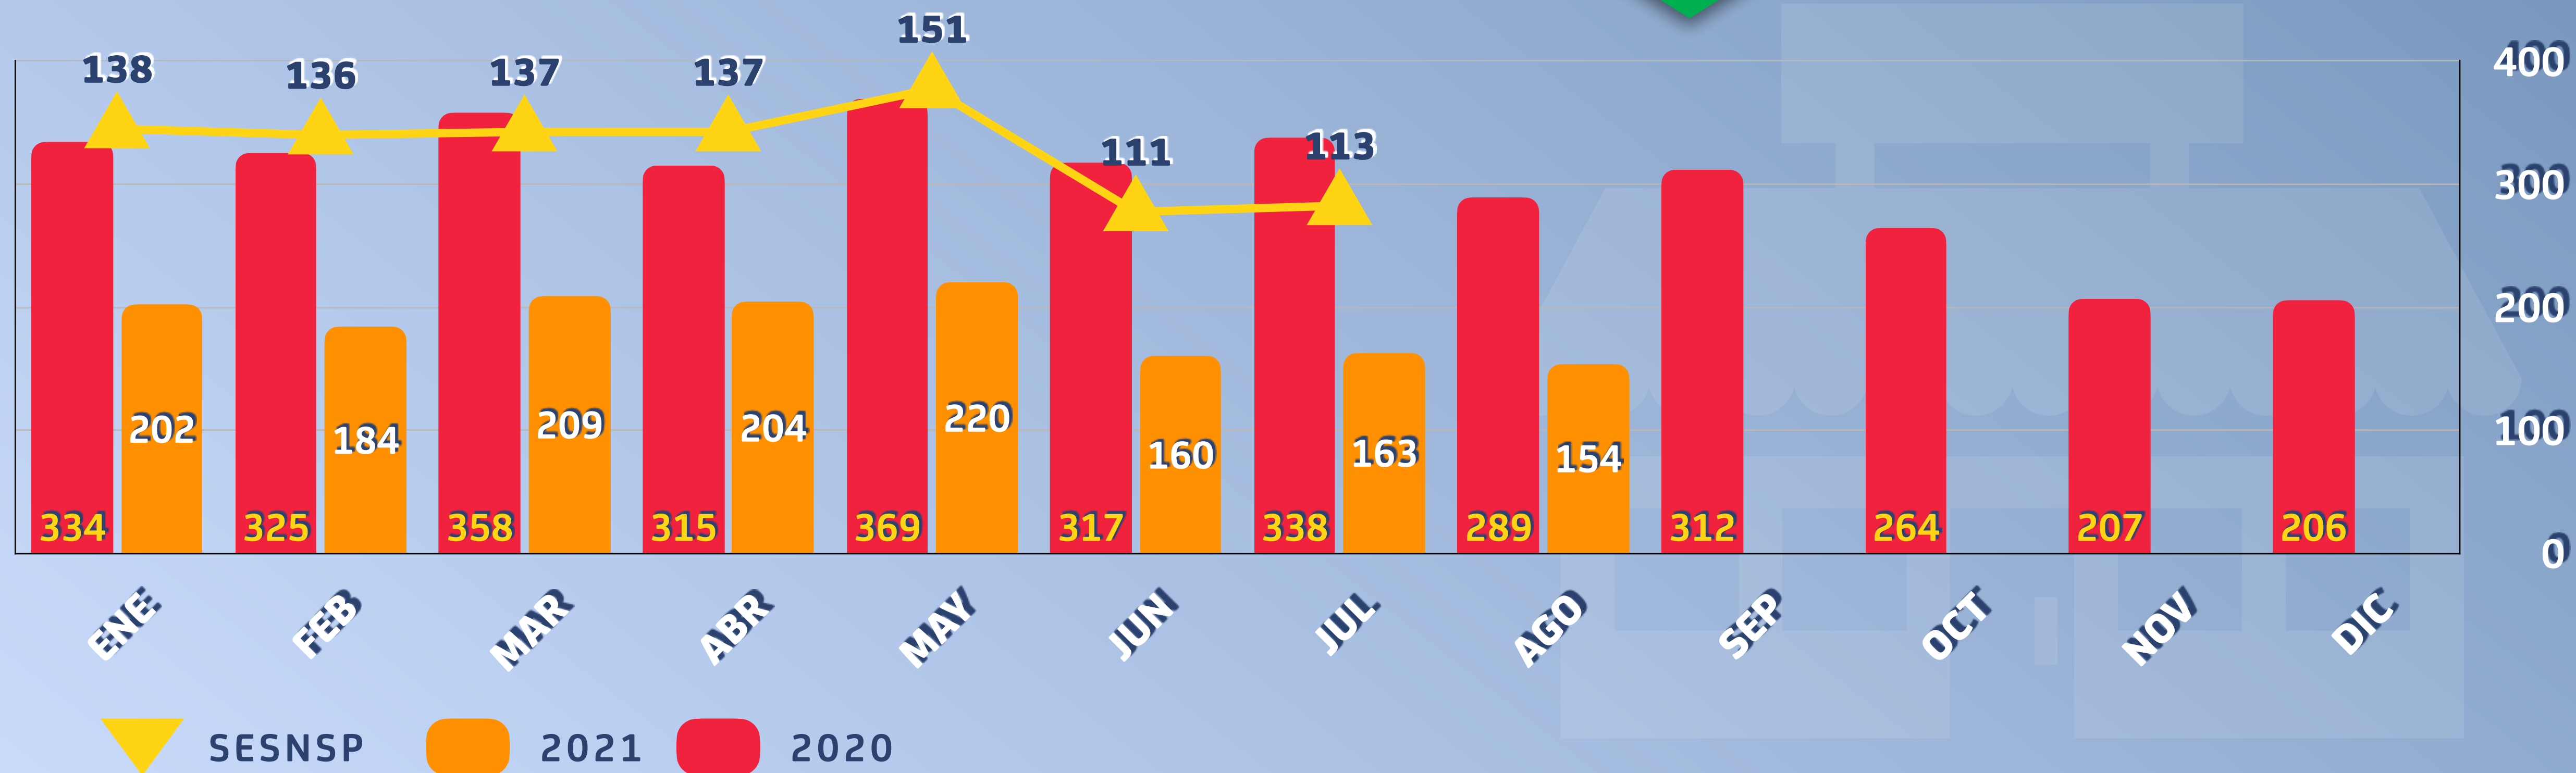

ESTADÍSTICAS 2021

SECRETARÍA DE SEGURIDAD PÚBLICA

MEDICIÓN

ROBO A CASA HABITACIÓN

10.1%

ESTADÍSTICAS SSP 2021

PERIODO 01/01/20 AL 31/07/20 EN COMPARATIVA CON EL PERIODO 01/01/21 AL 31/08/21

FUENTE: COMPSTAT/SESNSP

MEDICIÓN

ROBO A COMERCIO

ESTADÍSTICAS SSP 2021

-43.4%

PERIODO 01/01/20 AL 31/07/20 EN COMPARATIVA CON EL PERIODO 01/01/21 AL 31/08/21

FUENTE: COMPSTAT/SESNSP

MEDICIÓN

ROBO A TRANSEÚNTE

-30.8%

ESTADÍSTICAS SSP 2021

PERIODO 01/01/20 AL 31/07/20 EN COMPARATIVA CON EL PERIODO 01/01/21 AL 31/08/21

FUENTE: COMPSTAT/SESNSP

MEDICIÓN

ROBO DE VEHÍCULO

ESTADÍSTICAS SSP 2021

-20.7%

TOTALES GENERALES

ESTADÍSTICAS SSP 2021

ENERO-DICIEMBRE 2019	ENERO-DICIEMBRE 2020	ENERO-AGOSTO 2021
80,706	134,197	121,240

DETENCIONES

2021

ESTADÍSTICAS SSP 2021

FALTAS ADMINISTRATIVAS
105,026

DELITOS
16,214