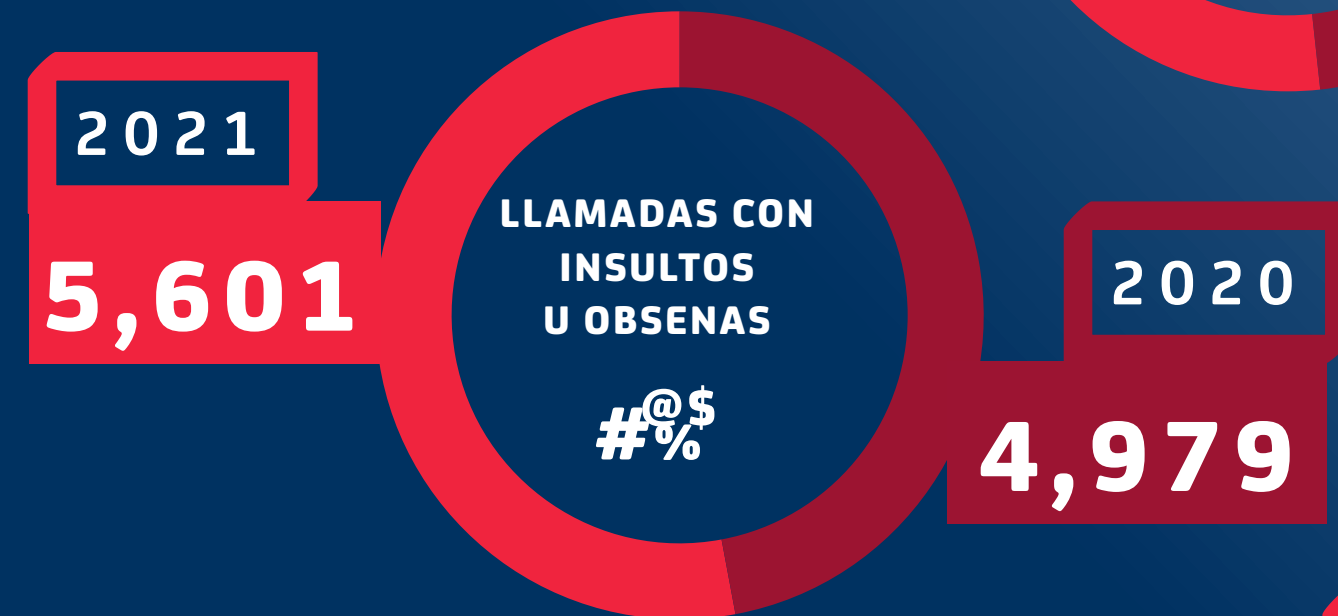

ESTADÍSTICAS SSP 2021

LLAMADAS PROCEDENTES

SERVICIO DE ATENCIÓN DE EMERGENCIAS

LLAMADAS PROCEDENTES

ESTADÍSTICAS SSP 2021

TOTALES

2020	2021
455,437	412,273

PERIODO 01/01/20 AL 31/07/20 EN COMPARATIVA CON EL PERIODO 01/01/21 AL 31/07/21

LLAMADAS NO PROCEDENTES

SERVICIO DE ATENCIÓN DE EMERGENCIAS

LLAMADAS NO PROCEDENTES

ESTADÍSTICAS SSP 2021

TOTALES

2020	2021
501,092	504,064

10 COLONIAS CON MAYOR NÚMERO DE REPORTES AL 9-1-1

ESTADÍSTICAS SSP 2021