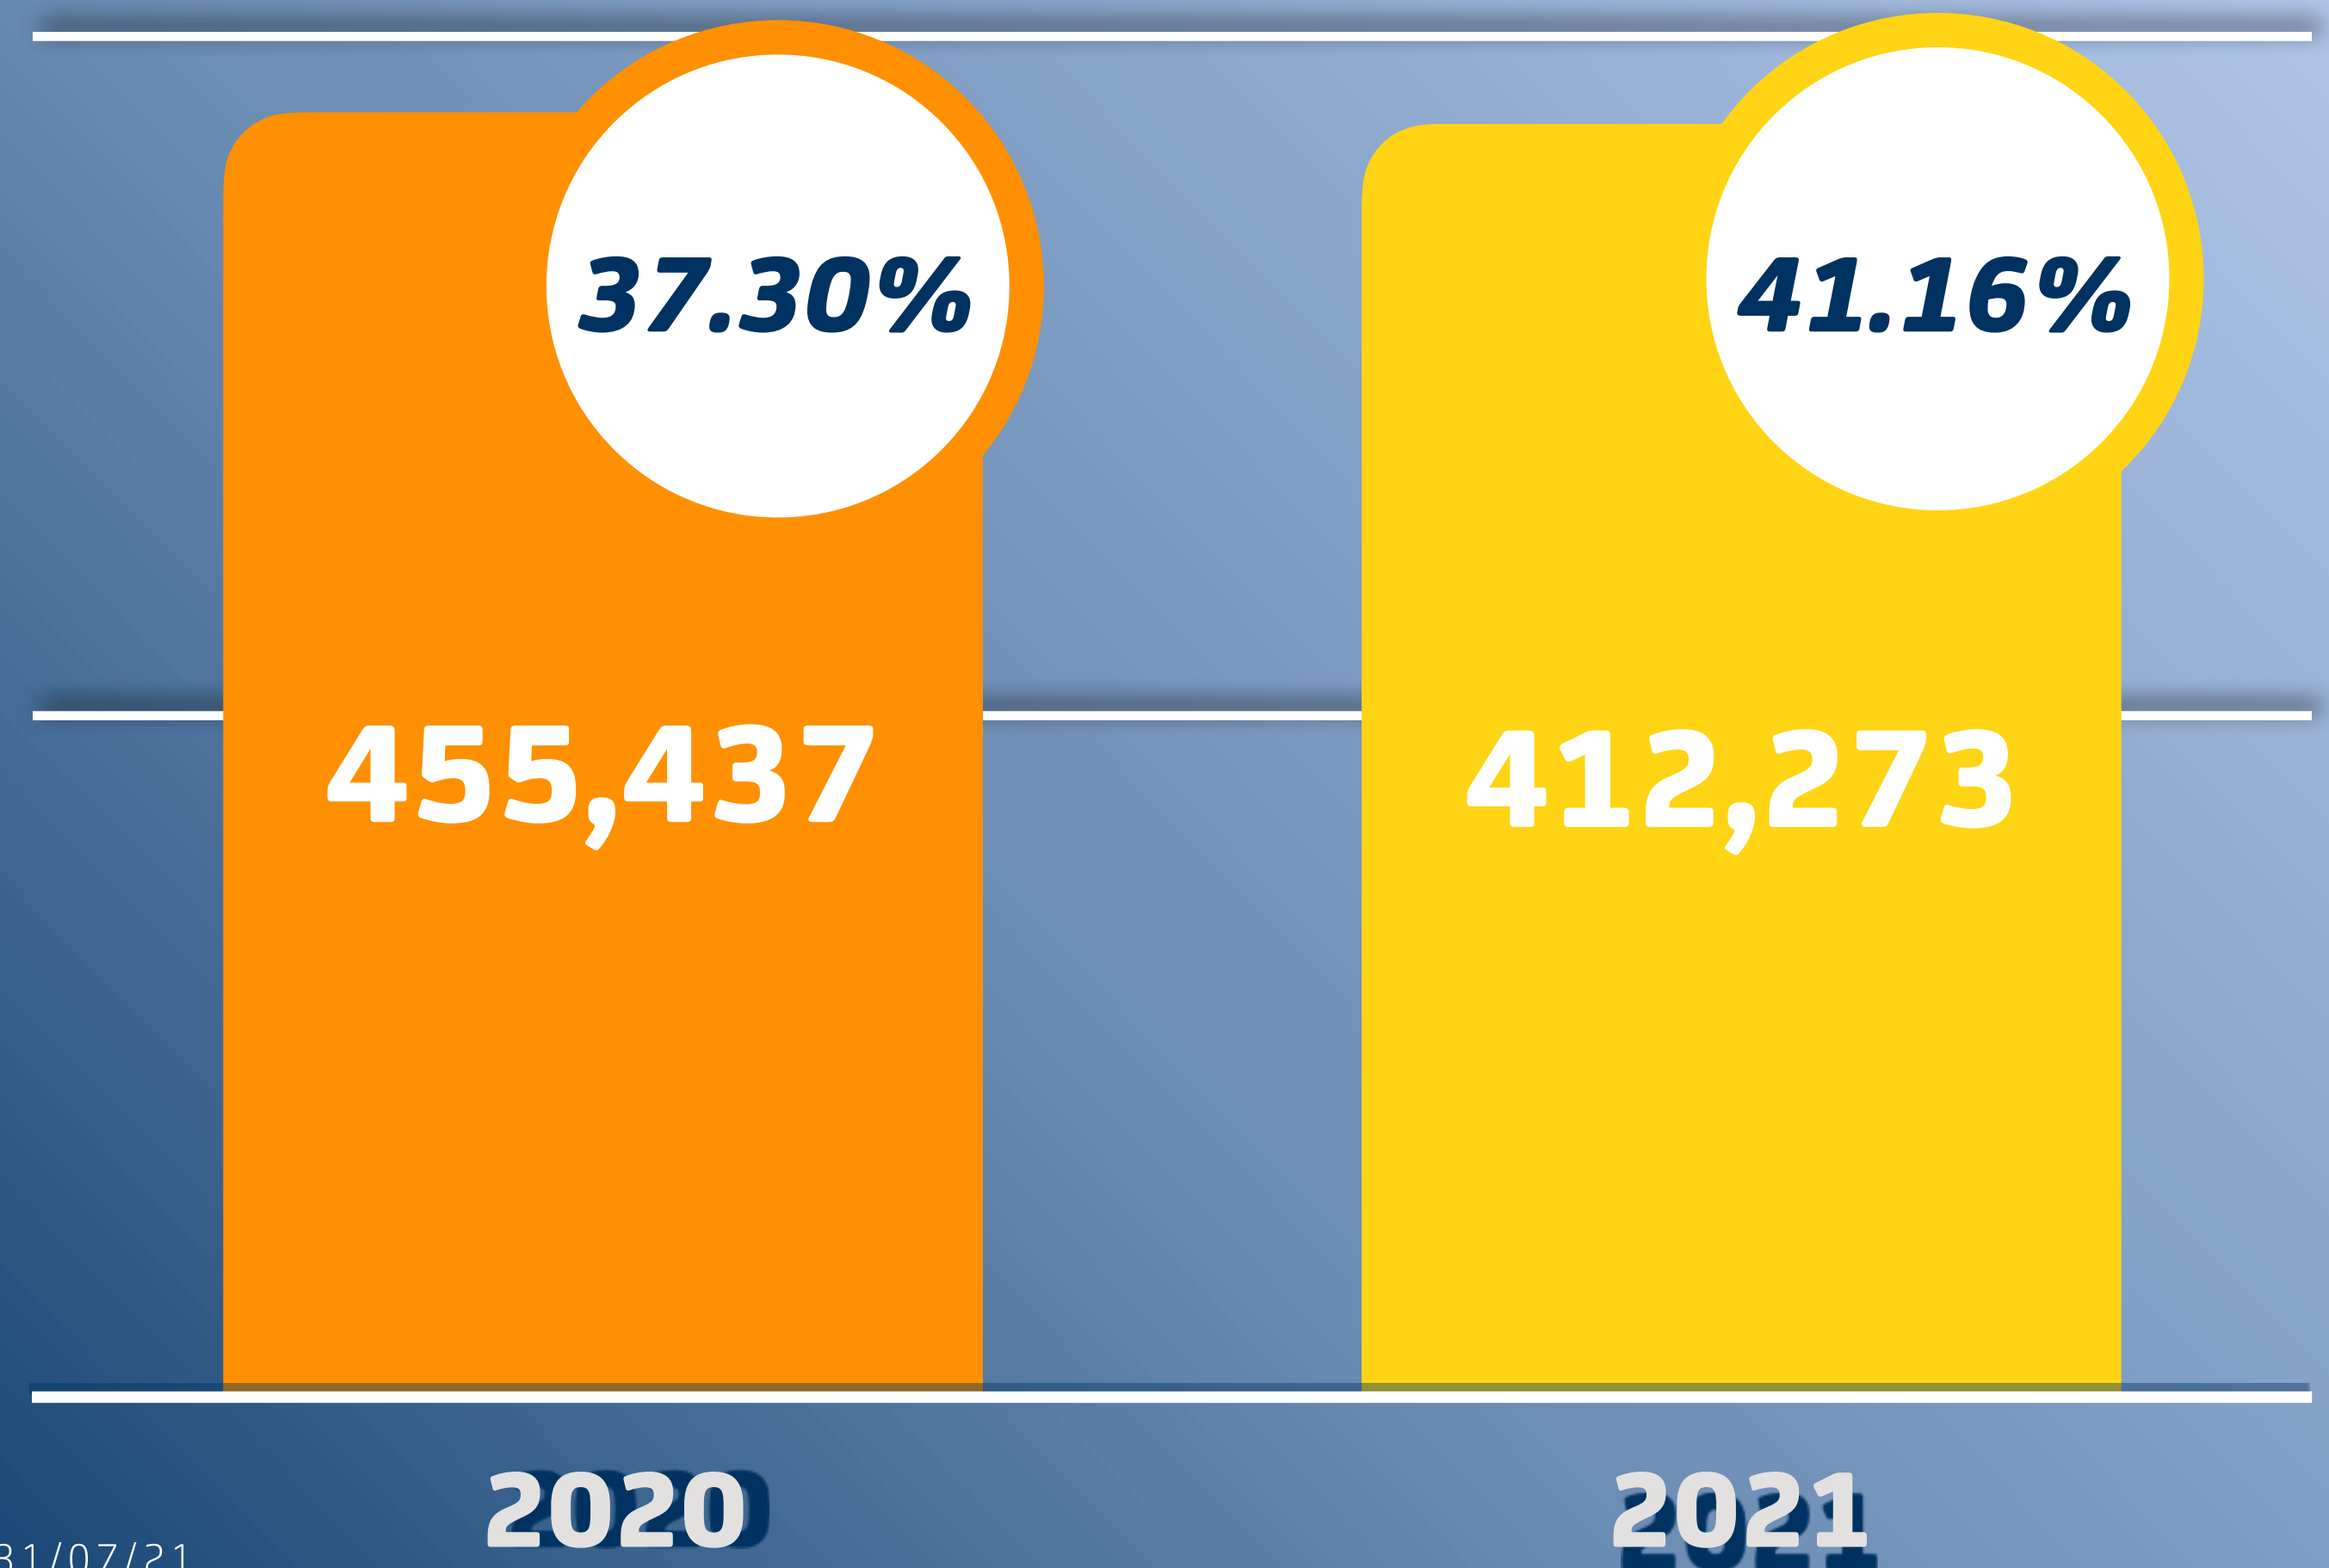

3 VEHÍCULOS

1,700 LT

PERIODO 01/01/21 AL 31/08/21

LLAMADAS RECIBIDAS

2020

1,221,140

2021

1,001,583

ESTADÍSTICAS SSP 2021

LLAMADAS PROCEDENTES

SERVICIO DE ATENCIÓN DE EMERGENCIAS

LLAMADAS PROCEDENTES

ESTADÍSTICAS SSP 2021

TOTALES

2020	2021
455,437	412,273

PERIODO 01/01/20 AL 31/07/20 EN COMPARATIVA CON EL PERIODO 01/01/21 AL 31/07/21