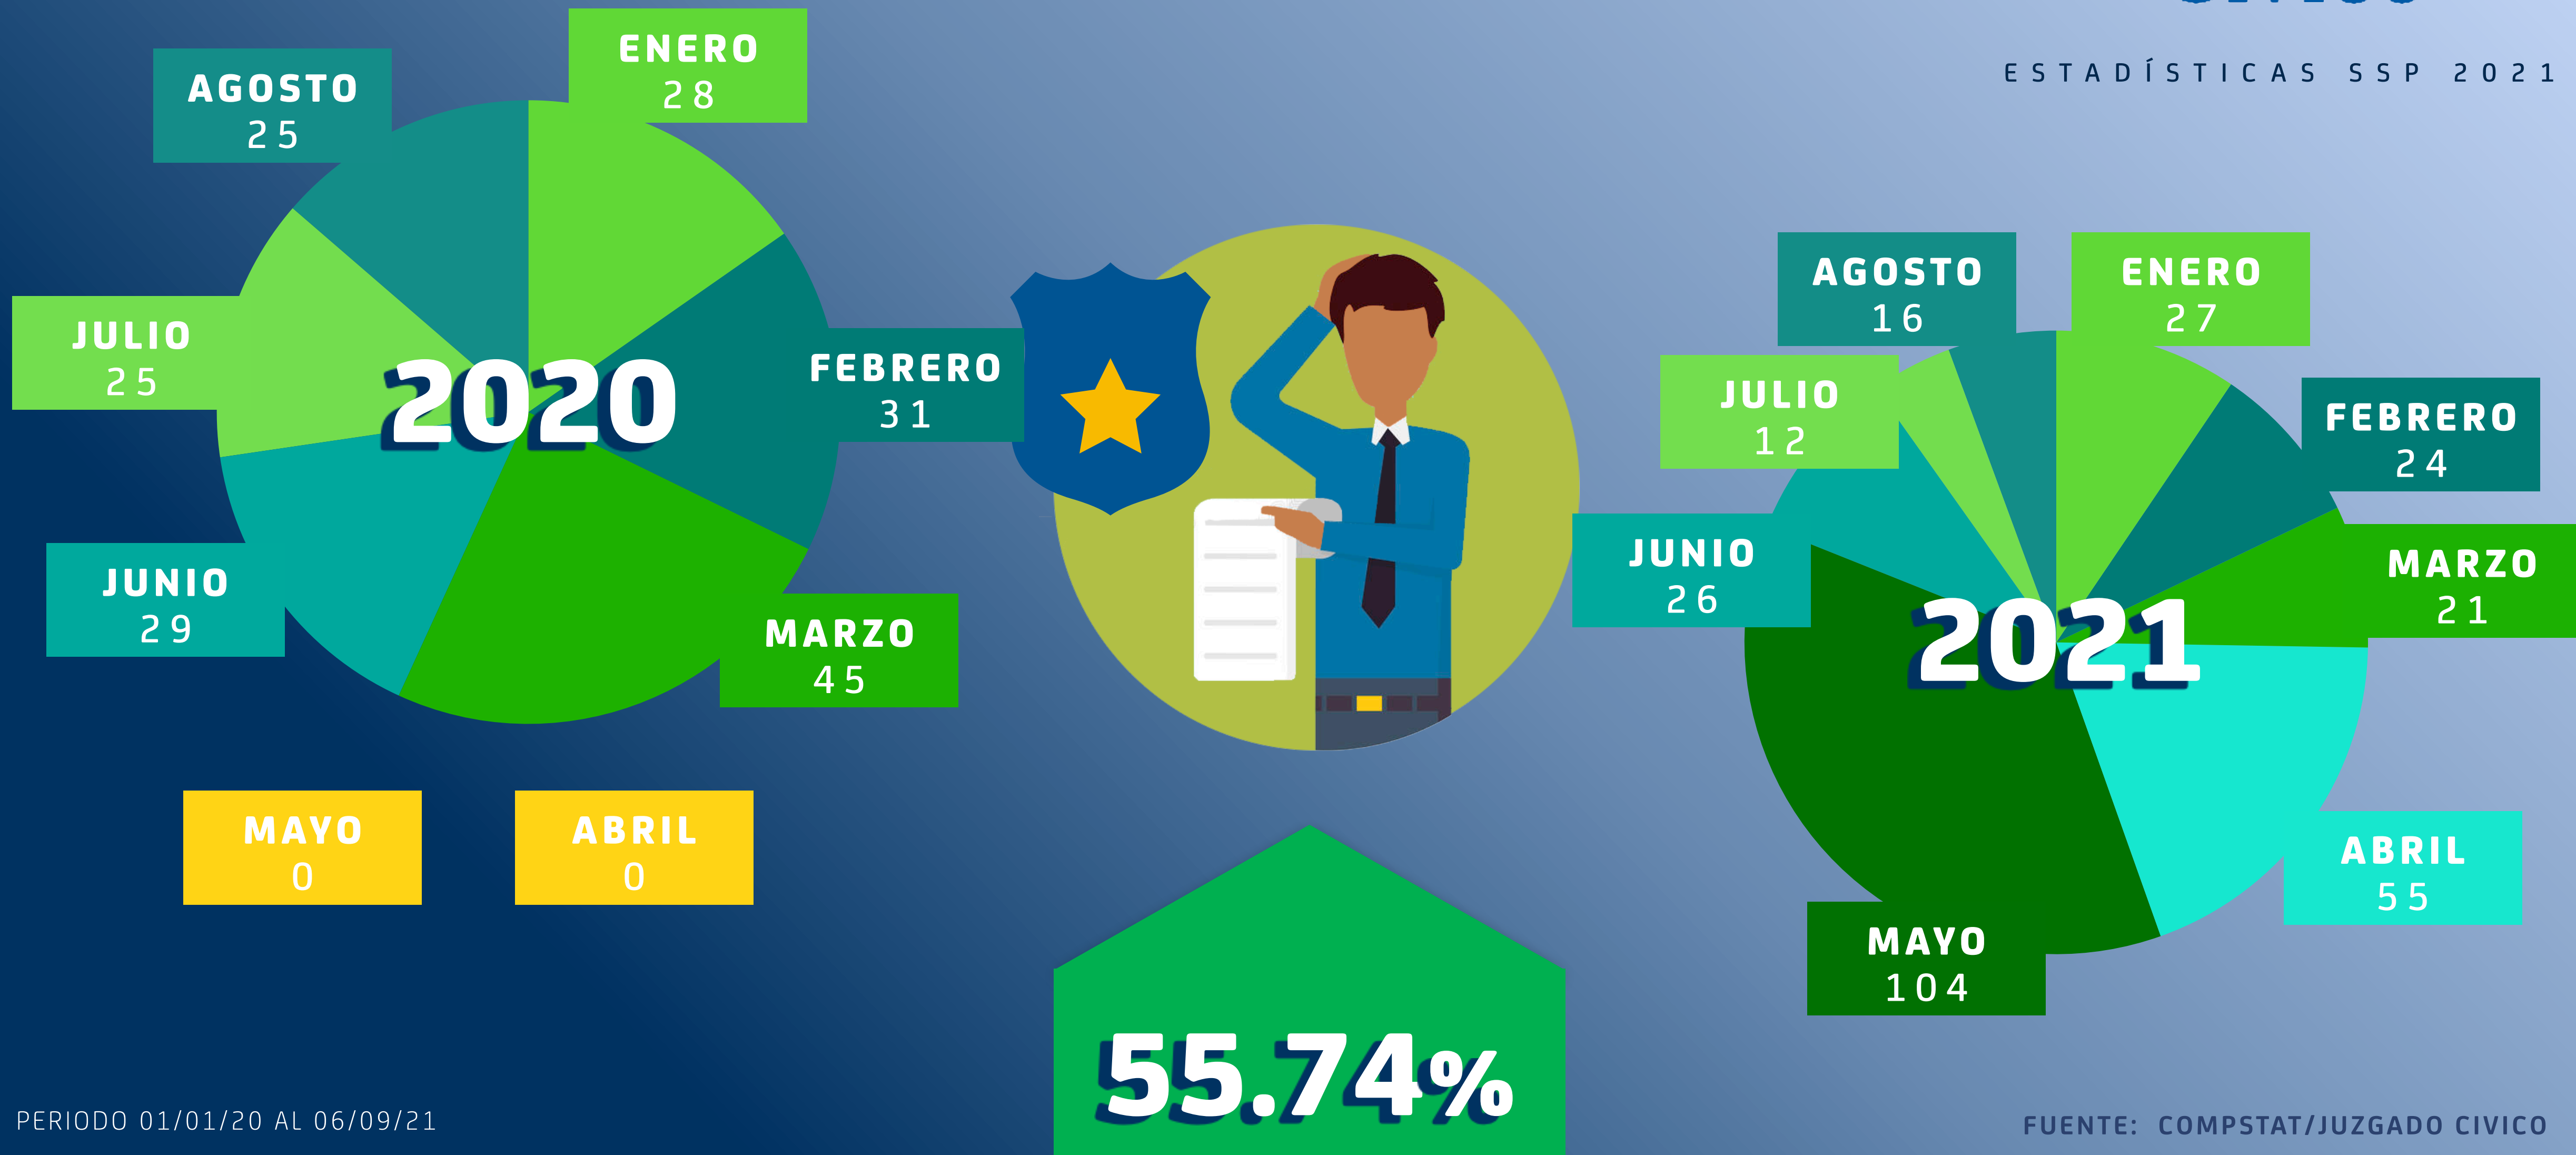

ESTADÍSTICAS SSP 2021

LLAMADAS PROCEDENTES

SERVICIO DE ATENCIÓN DE EMERGENCIAS

LLAMADAS PROCEDENTES

ESTADÍSTICAS SSP 2021

TOTALES

2020	2021
455,437	412,273

PERIODO 01/01/20 AL 31/07/20 EN COMPARATIVA CON EL PERIODO 01/01/21 AL 31/07/21

MOTIVOS PRINCIPALES DE REPORTES

MEDICIÓN

INCIDENTES DE PROTECCIÓN CIVIL

DIRECCIÓN GENERAL
PROTECCIÓN CIVIL
LEÓN, GTO.

ESTADÍSTICAS SSP 2021

PERIODO 01/01/21 AL 31/08/21

FUENTE: COMPSTAT/PC

ACTIVIDADES A FAVOR DE LA COMUNIDAD

POR FALTAS ADMINISTRATIVAS

ESTADÍSTICAS SSP 2021

PERIODO 01/01/20 AL 06/09/21

FUENTE: COMPSTAT/JUZGADO CIVICO

ACTIVIDADES A FAVOR DE LA COMUNIDAD

POR INFRACCIONES DE TRÁNSITO

ESTADÍSTICAS SSP 2021

198.15%

MEDICIÓN

ACCIDENTES DE TRÁNSITO

ESTADÍSTICAS SSP 2021

-28.01%

PERIODO 01/01/20 AL 31/07/20 EN COMPARATIVA CON EL PERIODO 01/01/21 AL 31/08/21

FUENTE: COMPSTAT/TRÁNSITO

MEDICIÓN

INFRACCIONES DE TRÁNSITO