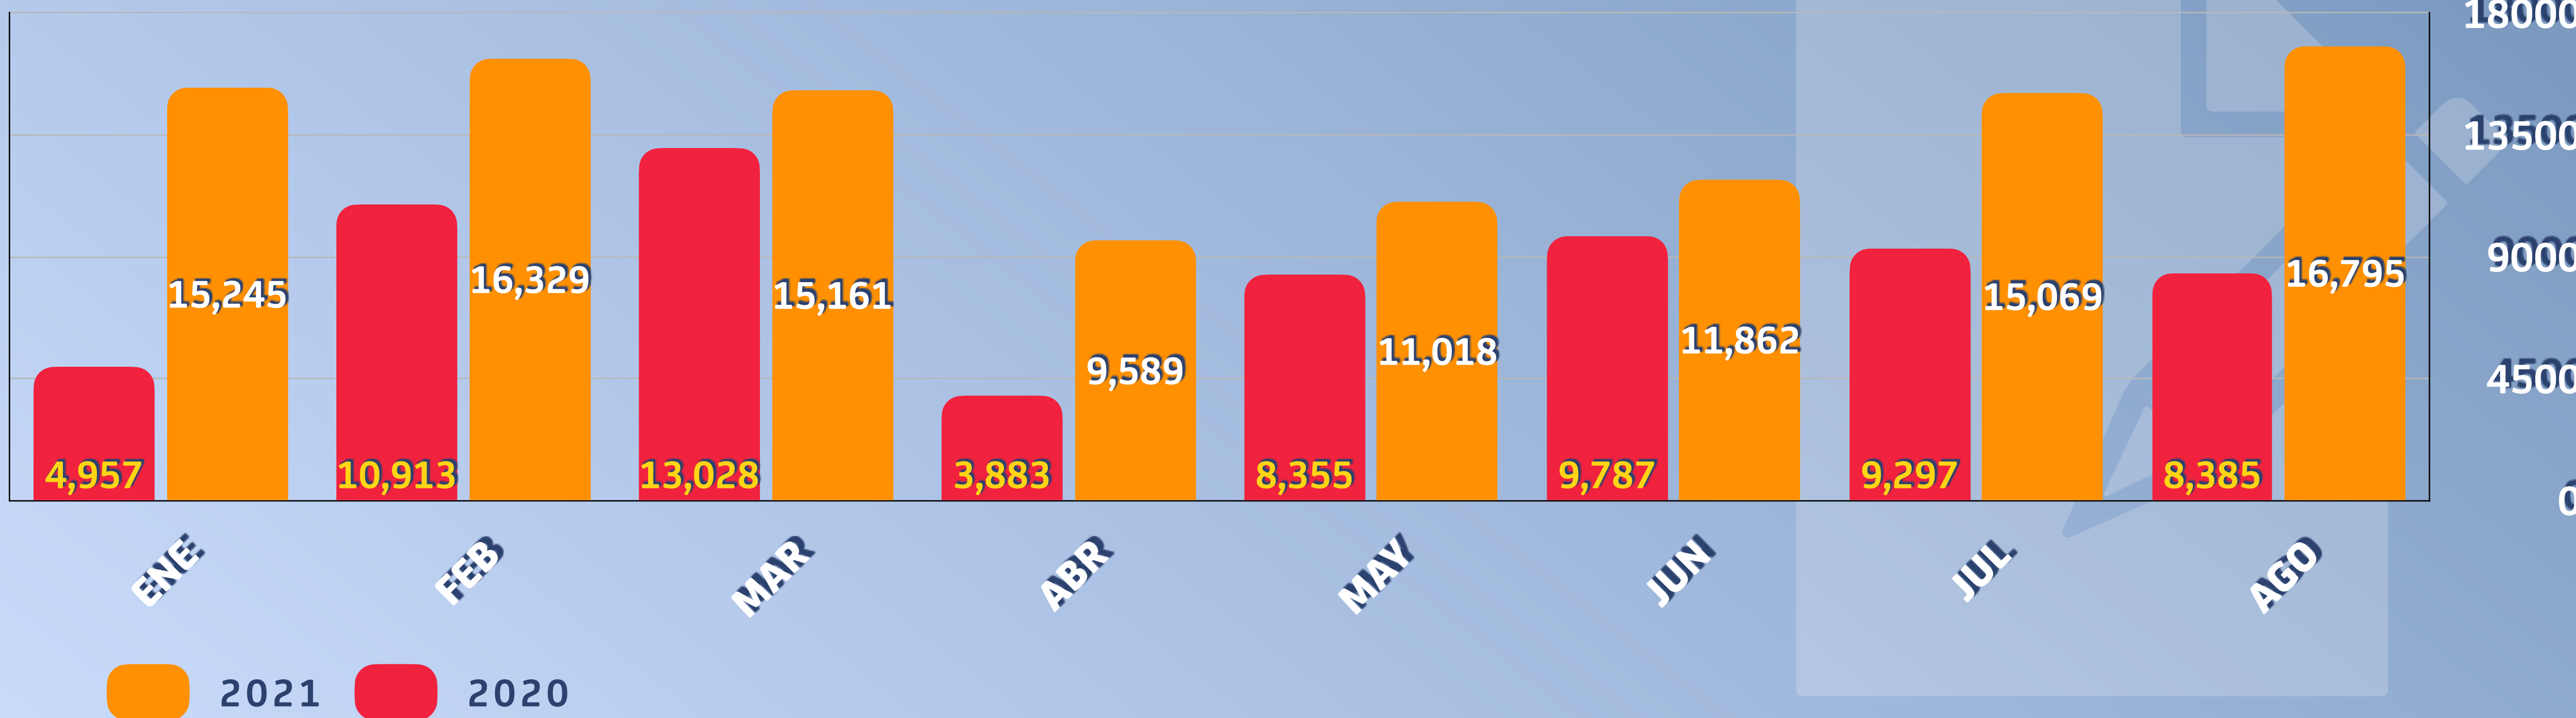

ESTADÍSTICAS SSP 2021

ASUNTOS ATENDIDOS	PERSONAS VINCULADAS	PERSONAS EN PRISIÓN PREVENTIVA ACTUALMENTE
385	596	314

PERIODO JUNIO/2019 AL 06/09/21

FUENTE: UNIDAD DE ENLACE CON EL MP

ESTADÍSTICAS SSP 2021

DELITO	ASUNTOS	IMPUTADOS
<i>ROBO A COMERCIO</i>	157	249
<i>HOMICIDIO DOLOSO</i>	46	63
<i>ROBO A CASA HABITACIÓN</i>	52	76
<i>ROBO EN VÍA PÚBLICA</i>	49	75
<i>HOMICIDIO EN GRADO DE TENTATIVA</i>	9	13
<i>LESIONES</i>	8	10
<i>ROBO DE VEHÍCULO MOTOR</i>	14	23
<i>FEMINICIDO</i>	4	4
<i>VIOLACIÓN</i>	4	5
<i>ROBO A ESCUELA</i>	5	7
<i>FEMINICIDIO EN GRADO DE TENTATIVA</i>	1	1
<i>DAÑOS DOLOSOS</i>	2	3
<i>ROBO EQUIPARADO</i>	4	7
<i>ROBO A CUENTAHABIENTE</i>	1	10
<i>AMENAZAS</i>	1	1
<i>PRIVACIÓN ILEGAL DE LA LIBERTAD</i>	6	13

ESTADÍSTICAS SSP 2021

LLAMADAS PROCEDENTES

SERVICIO DE ATENCIÓN DE EMERGENCIAS

LLAMADAS PROCEDENTES

ESTADÍSTICAS SSP 2021

TOTALES

2020	2021
455,437	412,273

PERIODO 01/01/20 AL 31/07/20 EN COMPARATIVA CON EL PERIODO 01/01/21 AL 31/07/21

MEDICIÓN

ACCIDENTES DE TRÁNSITO

ESTADÍSTICAS SSP 2021

-28.01%

PERIODO 01/01/20 AL 31/07/20 EN COMPARATIVA CON EL PERIODO 01/01/21 AL 31/08/21

FUENTE: COMPSTAT/TRÁNSITO

MEDICIÓN

INFRACCIONES DE TRÁNSITO

61.89%

ESTADÍSTICAS SSP 2021

PERIODO 01/01/20 AL 31/07/20 EN COMPARATIVA CON EL PERIODO 01/01/21 AL 31/08/21

FUENTE: COMPSTAT/TRÁNSITO

MEDICIÓN

ZONAS CON MAYOR INCIDENCIA VIAL

ESTADÍSTICAS SSP 2021

MEDICIÓN