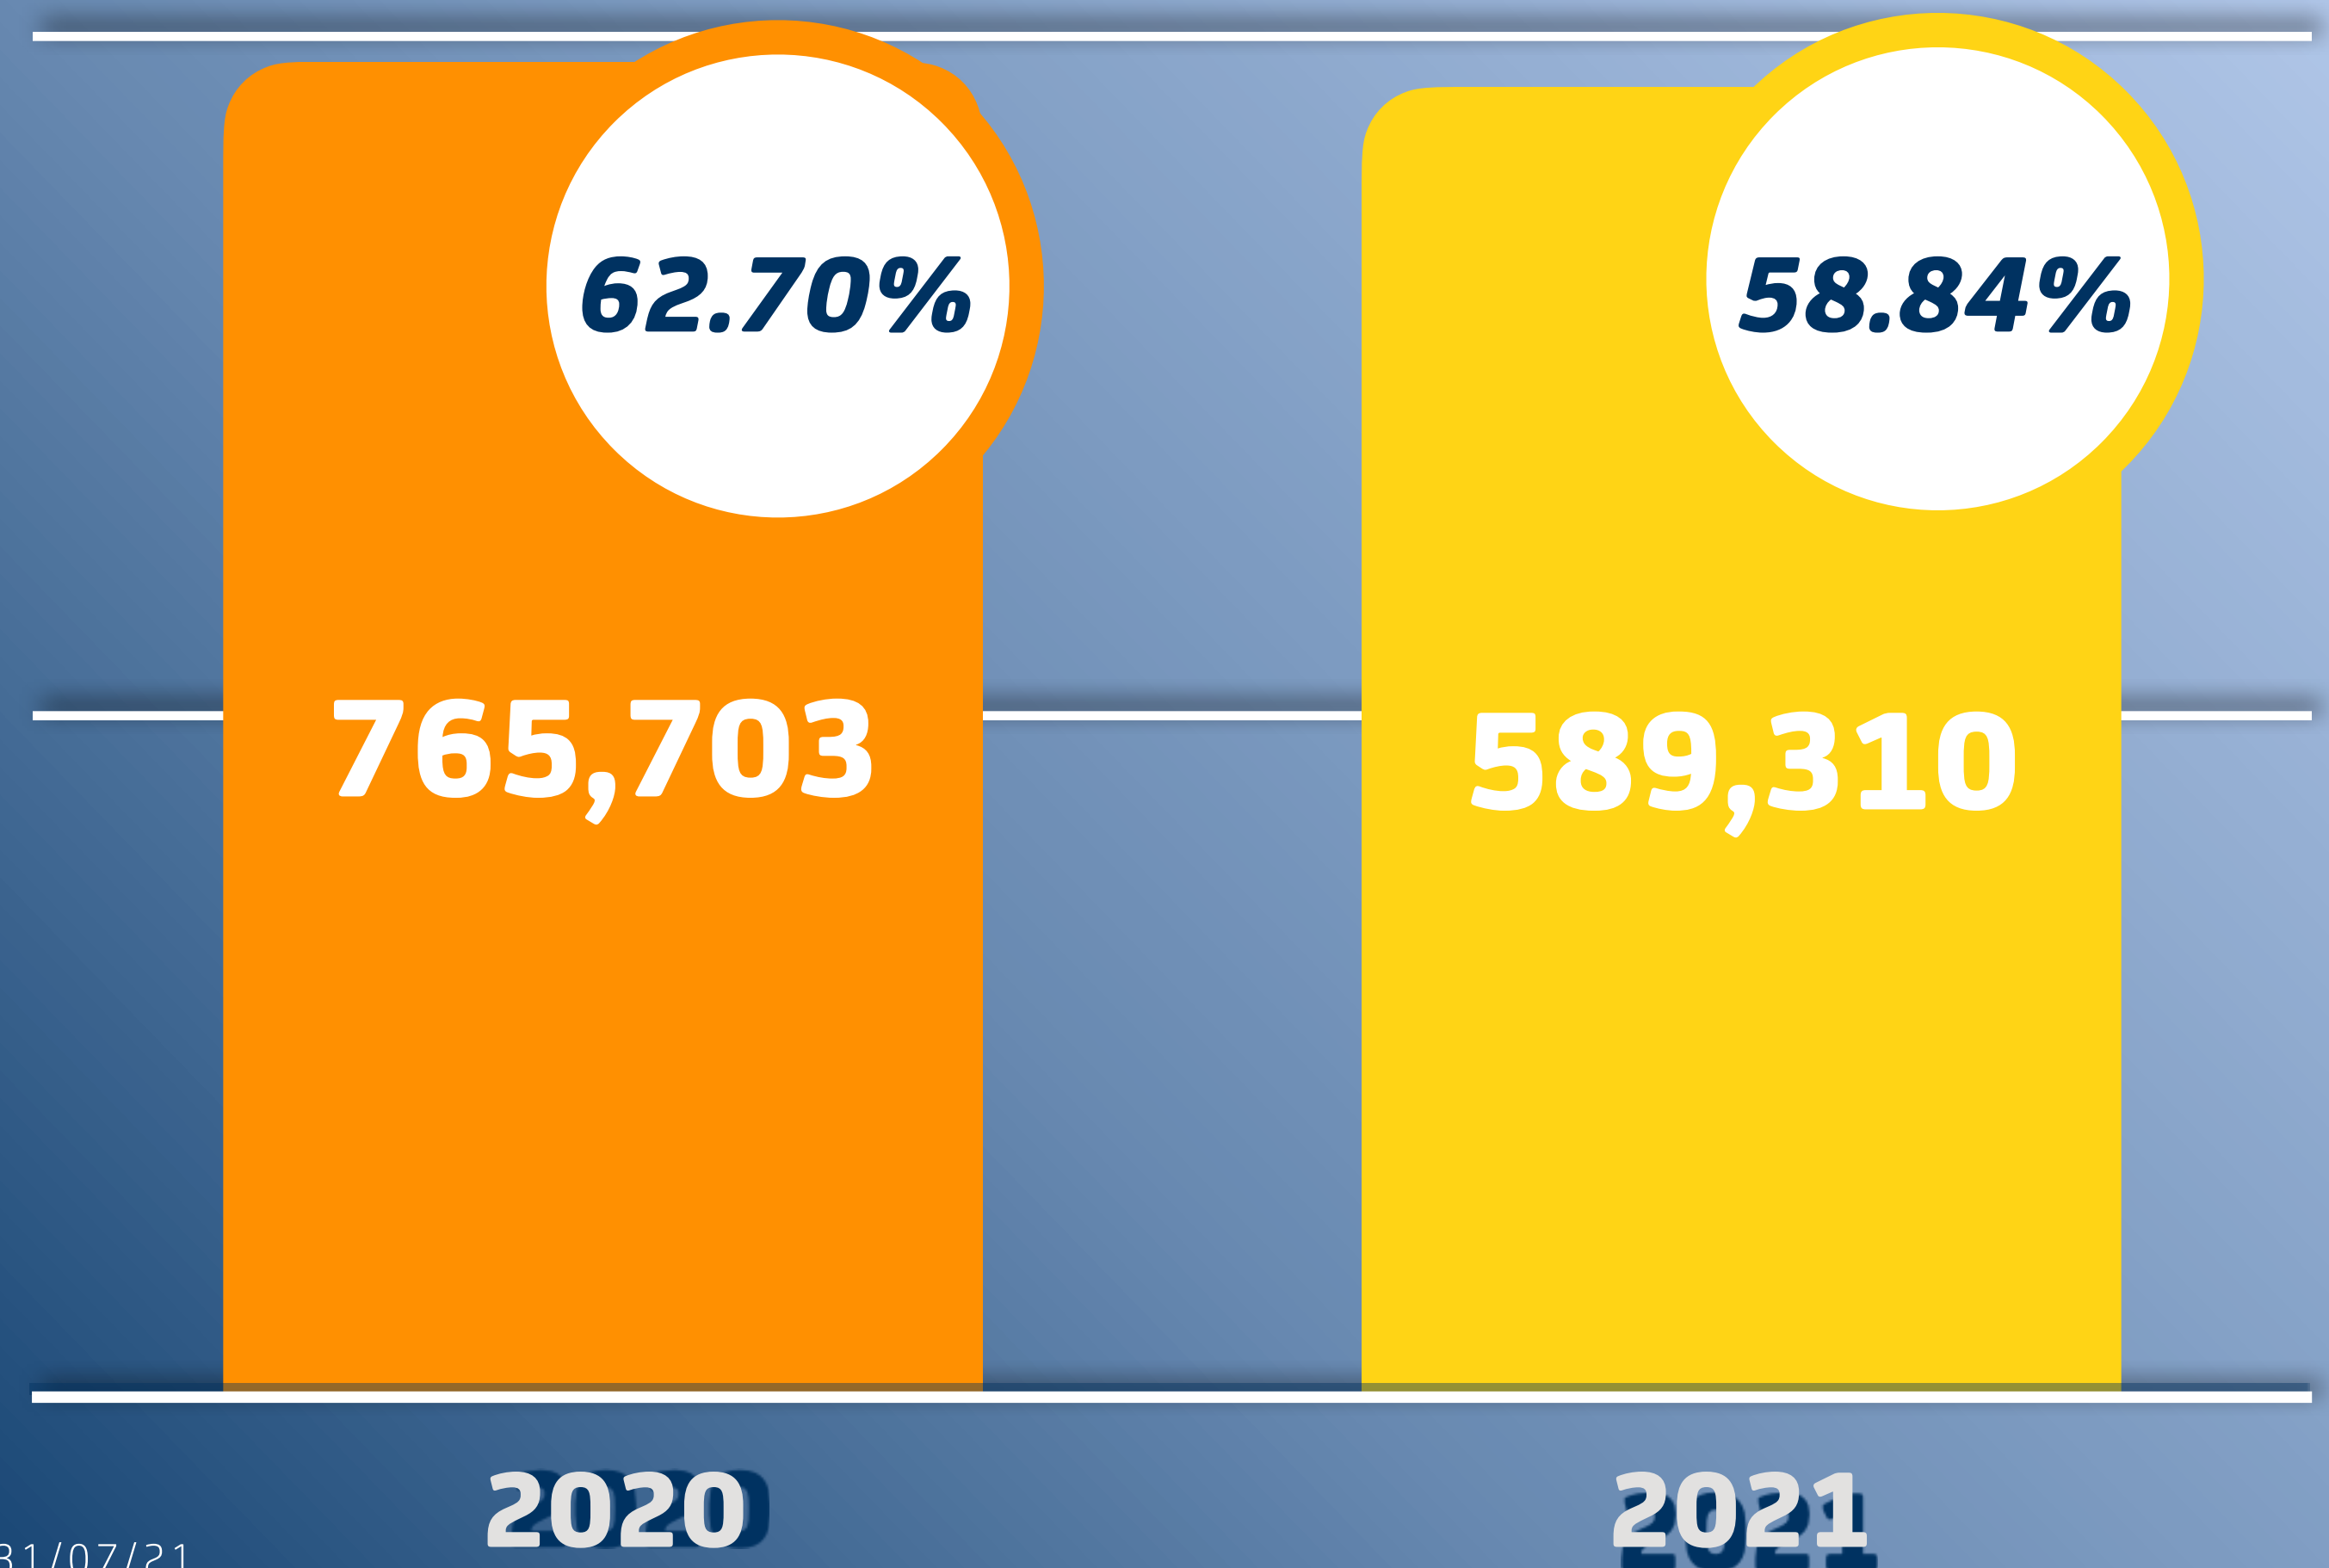

ESTADÍSTICAS SSP 2021

LLAMADAS PROCEDENTES

SERVICIO DE ATENCIÓN DE EMERGENCIAS

LLAMADAS PROCEDENTES

ESTADÍSTICAS SSP 2021

TOTALES

2020	2021
455,437	412,273

PERIODO 01/01/20 AL 31/07/20 EN COMPARATIVA CON EL PERIODO 01/01/21 AL 31/07/21

LLAMADAS NO PROCEDENTES

SERVICIO DE ATENCIÓN DE EMERGENCIAS

LLAMADAS NO PROCEDENTES

ESTADÍSTICAS SSP 2021

TOTALES

2020	2021
501,092	504,064

10 COLONIAS CON MAYOR NÚMERO DE REPORTES AL 9-1-1

ESTADÍSTICAS SSP 2021