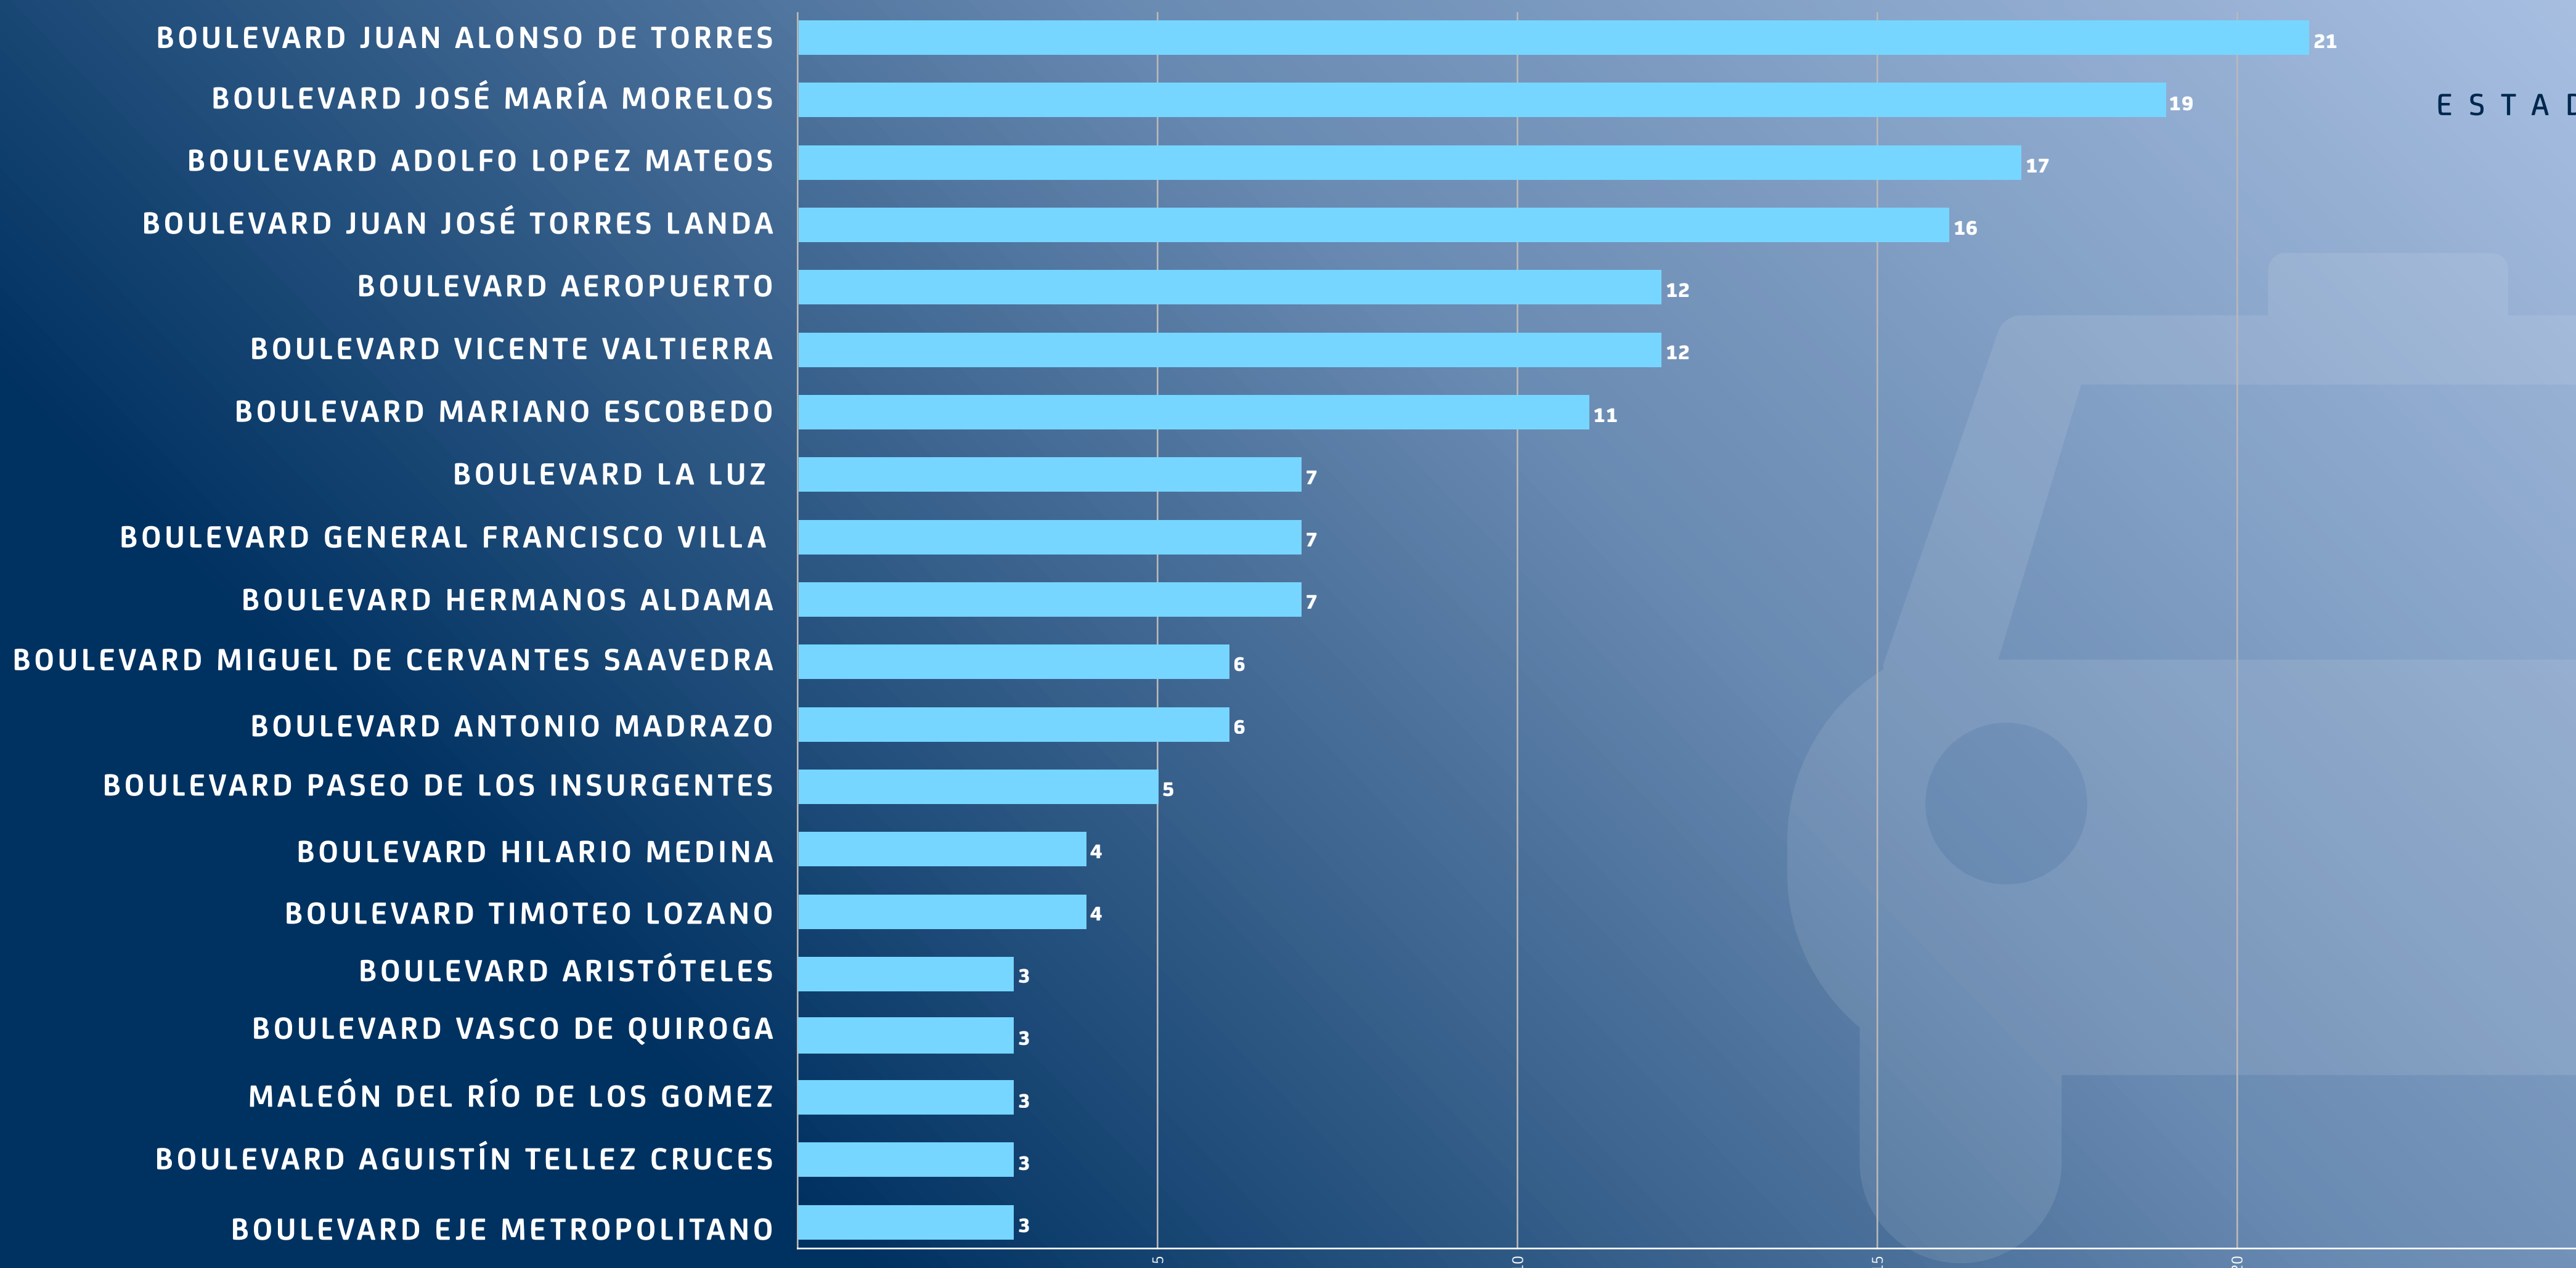

61.89%

ESTADÍSTICAS SSP 2021

PERIODO 01/01/20 AL 31/07/20 EN COMPARATIVA CON EL PERIODO 01/01/21 AL 31/08/21

FUENTE: COMPSTAT/TRÁNSITO

MEDICIÓN

ZONAS CON MAYOR INCIDENCIA VIAL

ESTADÍSTICAS SSP 2021

MEDICIÓN

MOTIVO DE INFRACCIONES DE MAYOR INCIDENCIA

ESTADÍSTICAS SSP 2021

		ENE	FEB	MAR	ABR	MAY	JUN	JUL	AGO	TOTALES
ART. 101-III	POR TRAER VIDRIOS POLARIZADOS	2,237	2,745	2,252	949	1,043	1,847	2,492	2,832	16,397
ART. 105-V	POR NO CIRCULAR CON LUCES ENCENDIDAS	2,490	2,446	1,946	836	1,058	1,450	2,115	1,540	13,881
ART. 122-II	ESTACIONARSE EN ZONAS SEÑALIZACIÓN RESPECTIVA	1,372	1,402	1,472	1,096	1,388	1,365	1,667	2,055	11,817