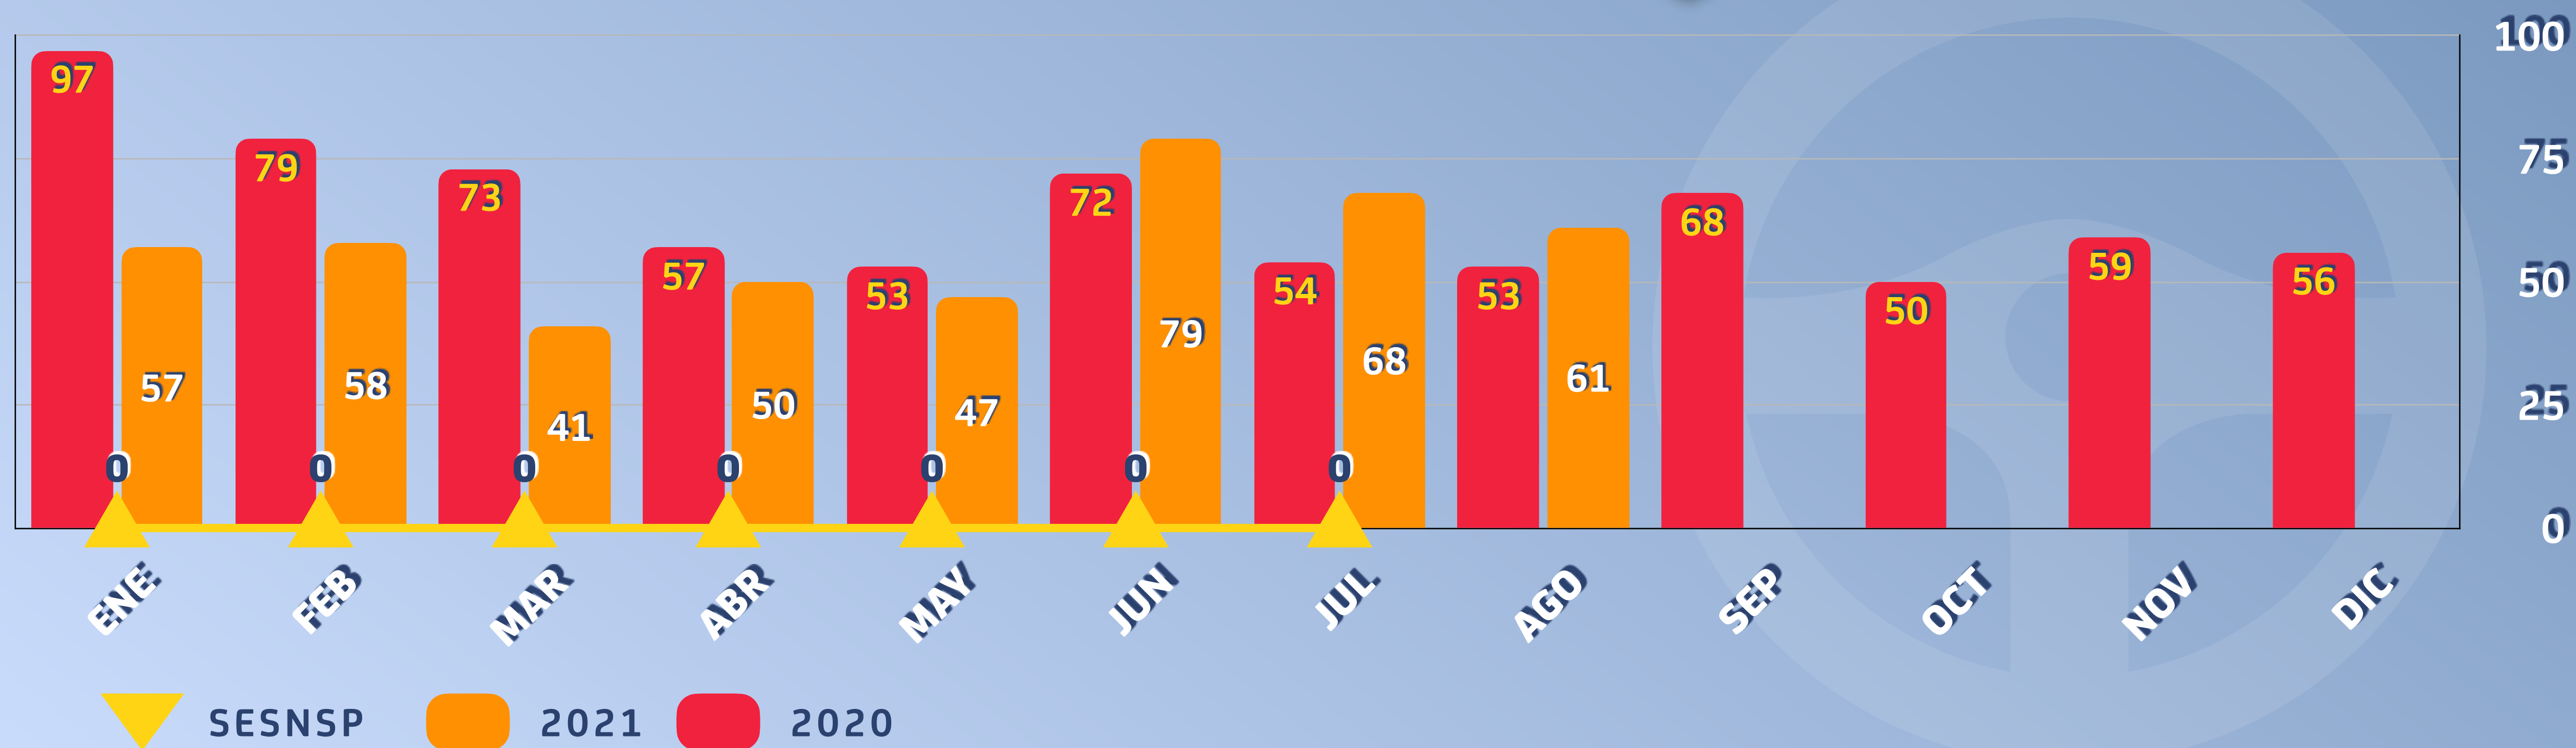

MEDICIÓN

ROBO A COMERCIO

ESTADÍSTICAS SSP 2021

-43.4%

PERIODO 01/01/20 AL 31/07/20 EN COMPARATIVA CON EL PERIODO 01/01/21 AL 31/08/21

FUENTE: COMPSTAT/SESNSP

MEDICIÓN

ROBO A TRANSEÚNTE

-30.8%

ESTADÍSTICAS SSP 2021

PERIODO 01/01/20 AL 31/07/20 EN COMPARATIVA CON EL PERIODO 01/01/21 AL 31/08/21

FUENTE: COMPSTAT/SESNSP

MEDICIÓN

ROBO DE VEHÍCULO

ESTADÍSTICAS SSP 2021

-20.7%

PERIODO 01/01/20 AL 31/07/20 EN COMPARATIVA CON EL PERIODO 01/01/21 AL 31/08/21

FUENTE: COMPSTAT/SENSP

MEDICIÓN

ROBO A INTERIOR DE VEHÍCULO

-14.3%

ESTADÍSTICAS SSP 2021

PERIODO 01/01/20 AL 31/07/20 EN COMPARATIVA CON EL PERIODO 01/01/21 AL 31/08/21

TOTALES GENERALES

ESTADÍSTICAS SSP 2021

ENERO-DICIEMBRE 2019	ENERO-DICIEMBRE 2020	ENERO-AGOSTO 2021
80,706	134,197	121,240

DETENCIONES

2021

ESTADÍSTICAS SSP 2021

FALTAS ADMINISTRATIVAS
105,026

DELITOS
16,214