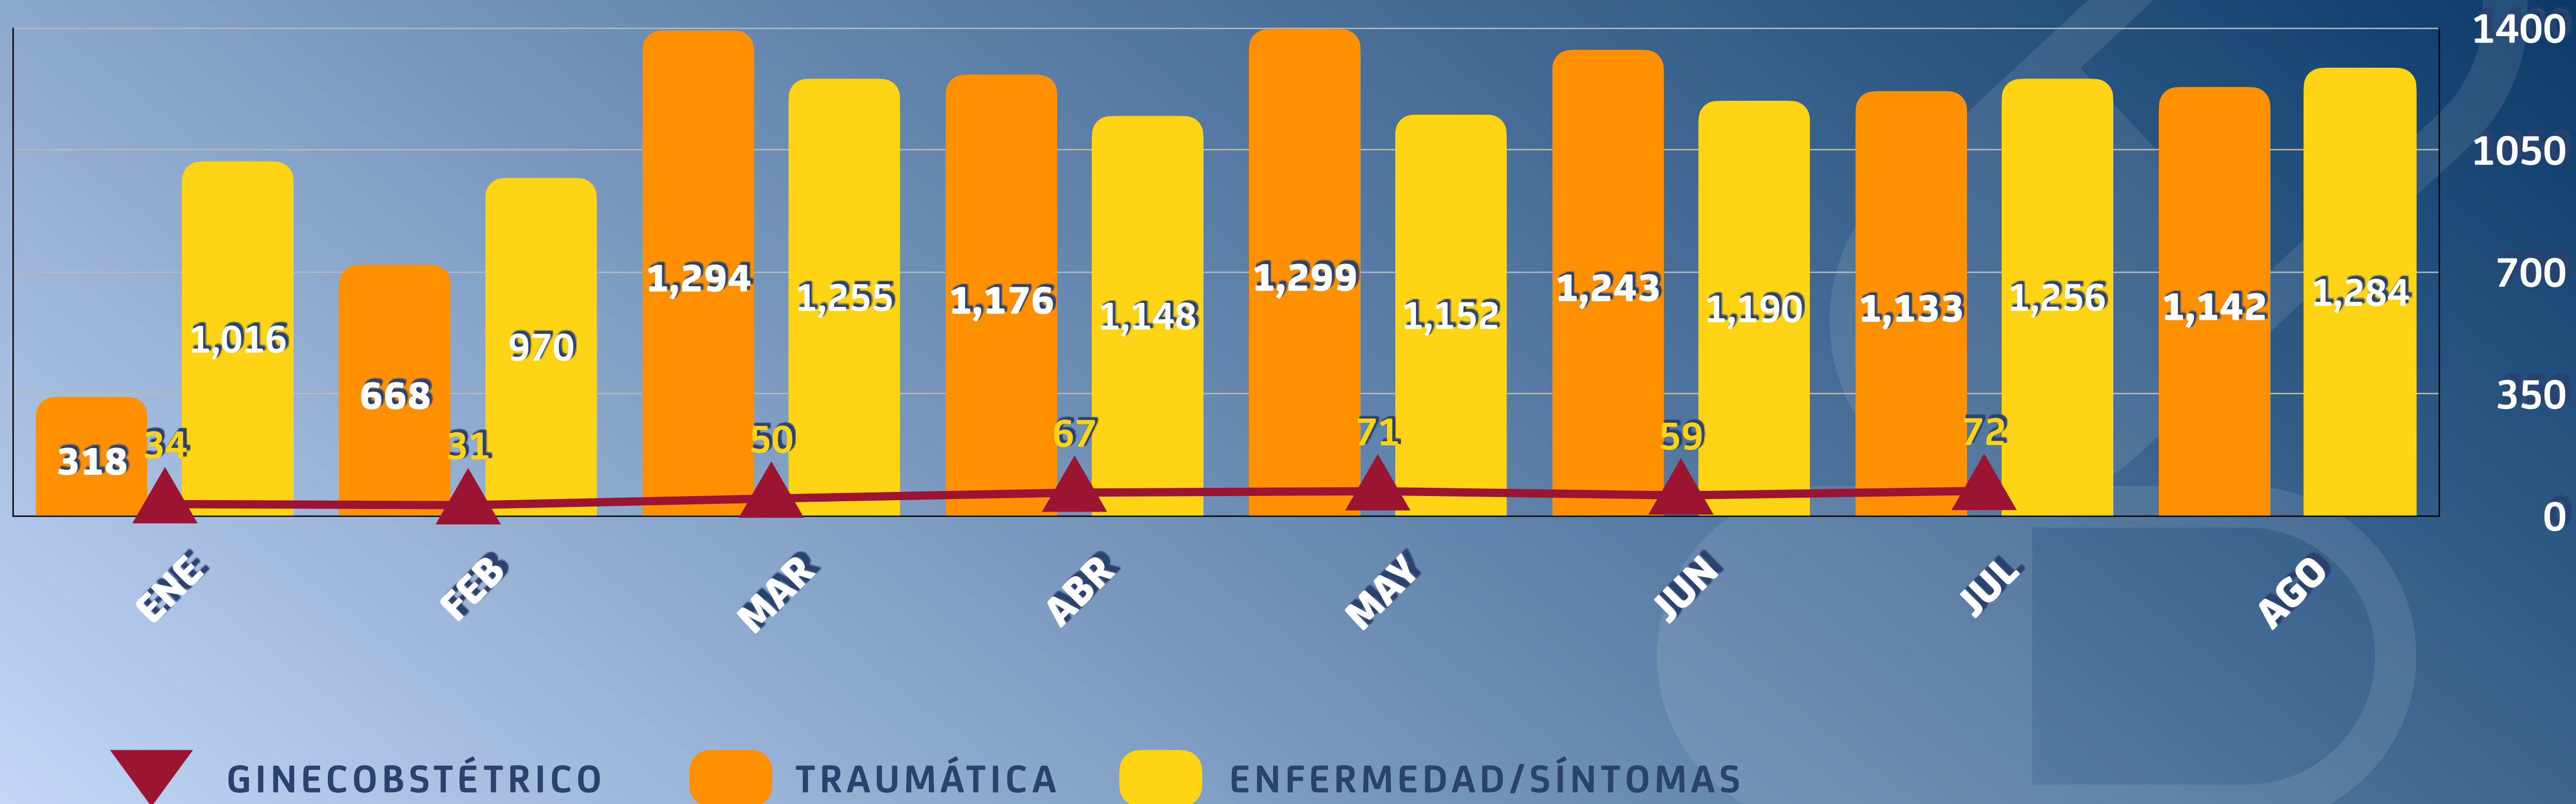

ESTADÍSTICAS SSP 2021

LLAMADAS PROCEDENTES

SERVICIO DE ATENCIÓN DE EMERGENCIAS

LLAMADAS PROCEDENTES

ESTADÍSTICAS SSP 2021

TOTALES

2020	2021
455,437	412,273

PERIODO 01/01/20 AL 31/07/20 EN COMPARATIVA CON EL PERIODO 01/01/21 AL 31/07/21

MOTIVOS PRINCIPALES DE REPORTES

MEDICIÓN

INCIDENTES DE PROTECCIÓN CIVIL

DIRECCIÓN GENERAL
PROTECCIÓN CIVIL
LEÓN, GTO.

ESTADÍSTICAS SSP 2021

PERIODO 01/01/21 AL 31/08/21

FUENTE: COMPSTAT/PC

ACTIVIDADES A FAVOR DE LA COMUNIDAD

POR FALTAS ADMINISTRATIVAS

ESTADÍSTICAS SSP 2021

PERIODO 01/01/20 AL 06/09/21

FUENTE: COMPSTAT/JUZGADO CIVICO

ACTIVIDADES A FAVOR DE LA COMUNIDAD

POR INFRACCIONES DE TRÁNSITO

ESTADÍSTICAS SSP 2021

198.15%

MEDICIÓN

ACCIDENTES DE TRÁNSITO

ESTADÍSTICAS SSP 2021

-28.01%

PERIODO 01/01/20 AL 31/07/20 EN COMPARATIVA CON EL PERIODO 01/01/21 AL 31/08/21

FUENTE: COMPSTAT/TRÁNSITO

MEDICIÓN

INFRACCIONES DE TRÁNSITO