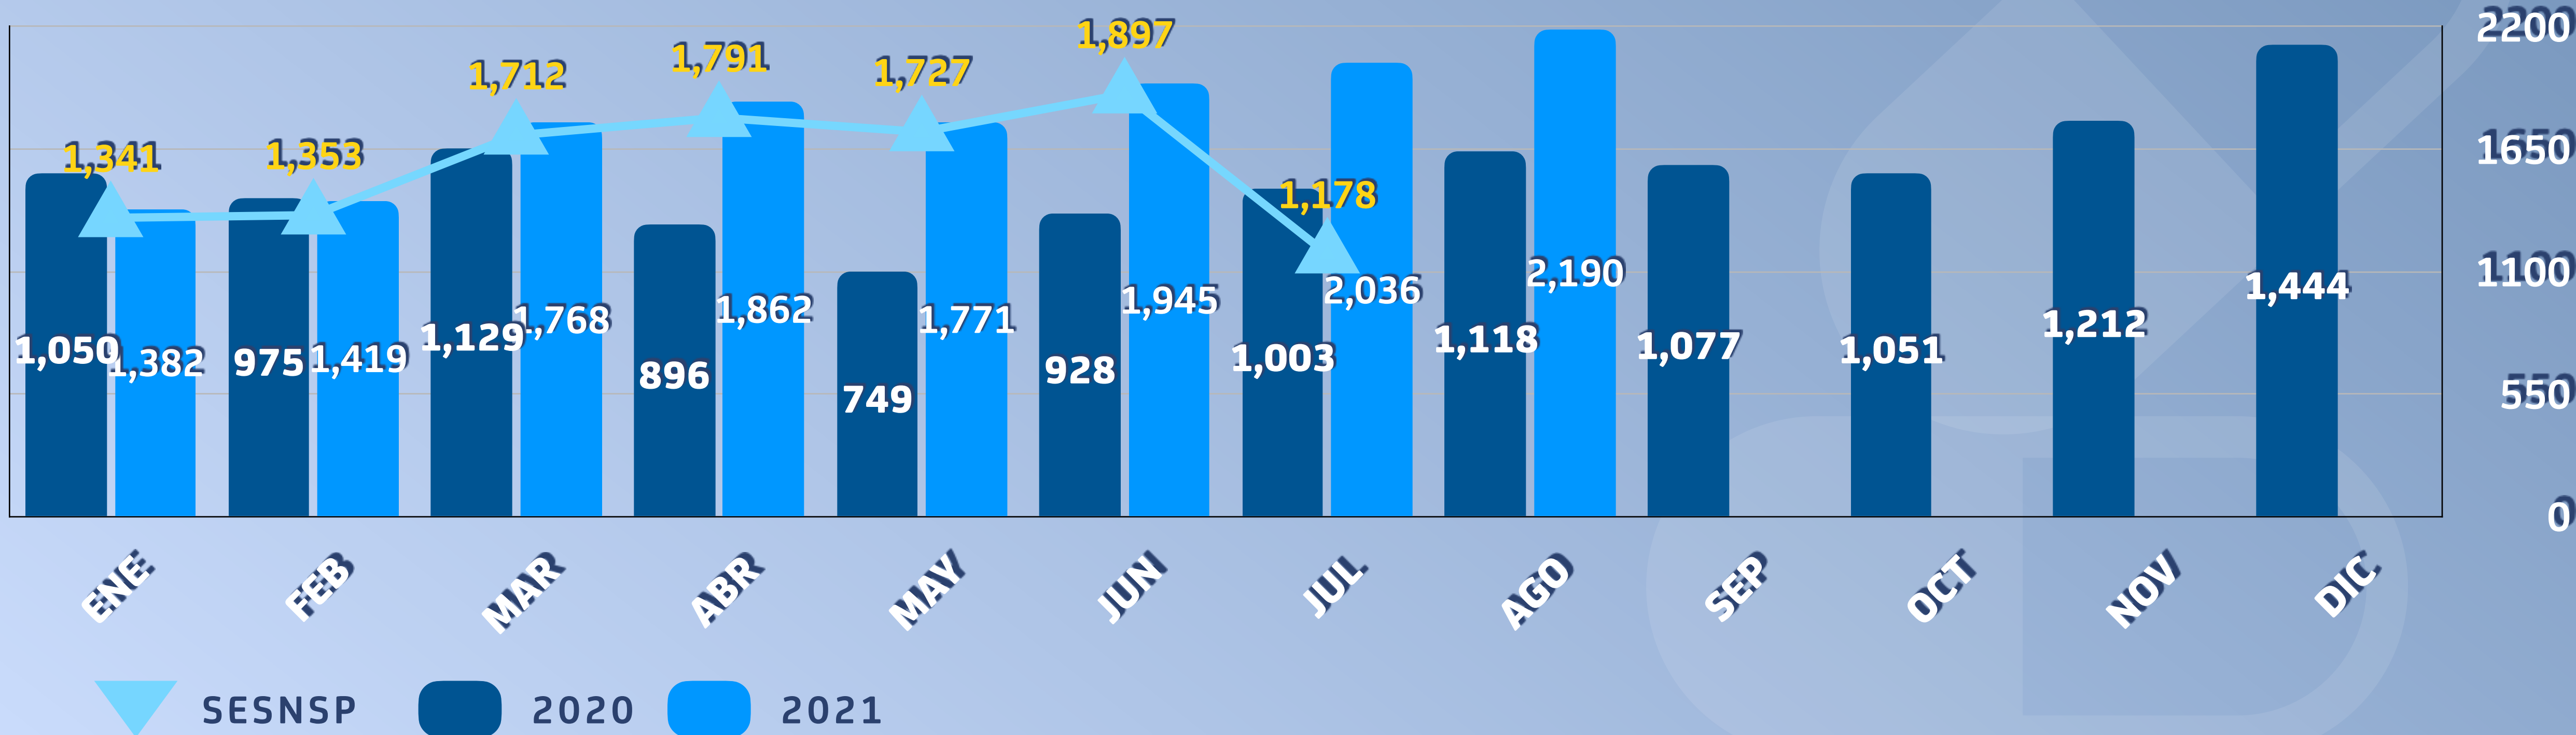

FUENTE: COMPSTAT/SESNSP

MEDICIÓN

HOMICIDIO DOLOSO

2.2%

ESTADÍSTICAS SSP 2021

PERIODO 01/01/20 AL 31/07/20 EN COMPARATIVA CON EL PERIODO 01/01/21 AL 31/08/21

FUENTE: COMPSTAT/SESNSP

DETENCIONES

TOTALES GENERALES

ESTADÍSTICAS SSP 2021

ENERO-DICIEMBRE 2019	ENERO-DICIEMBRE 2020	ENERO-AGOSTO 2021
80,706	134,197	121,240

DETENCIONES

2021

ESTADÍSTICAS SSP 2021

FALTAS ADMINISTRATIVAS
105,026

DELITOS
16,214

MEDICIÓN

DETENIDOS POR DELITOS CONTRA LA SALUD

83.1%

ESTADÍSTICAS SSP 2021

PERIODO 01/01/20 AL 31/07/20 EN COMPARATIVA CON EL PERIODO 01/01/21 AL 31/08/21

FUENTE: COMPSTAT/SENSP

ACCIONES CONTRA LA IMPUNIDAD

ESTADÍSTICAS SSP 2021

ASUNTOS ATENDIDOS	PERSONAS VINCULADAS	PERSONAS EN PRISIÓN PREVENTIVA ACTUALMENTE
385	596	314

PERIODO JUNIO/2019 AL 06/09/21

FUENTE: UNIDAD DE ENLACE CON EL MP

ESTADÍSTICAS SSP 2021

DELITO	ASUNTOS	IMPUTADOS
<i>ROBO A COMERCIO</i>	157	249
<i>HOMICIDIO DOLOSO</i>	46	63
<i>ROBO A CASA HABITACIÓN</i>	52	76
<i>ROBO EN VÍA PÚBLICA</i>	49	75
<i>HOMICIDIO EN GRADO DE TENTATIVA</i>	9	13
<i>LESIONES</i>	8	10
<i>ROBO DE VEHÍCULO MOTOR</i>	14	23
<i>FEMINICIDO</i>	4	4
<i>VIOLACIÓN</i>	4	5
<i>ROBO A ESCUELA</i>	5	7
<i>FEMINICIDIO EN GRADO DE TENTATIVA</i>	1	1
<i>DAÑOS DOLOSOS</i>	2	3
<i>ROBO EQUIPARADO</i>	4	7
<i>ROBO A CUENTAHABIENTE</i>	1	10
<i>AMENAZAS</i>	1	1
<i>PRIVACIÓN ILEGAL DE LA LIBERTAD</i>	6	13