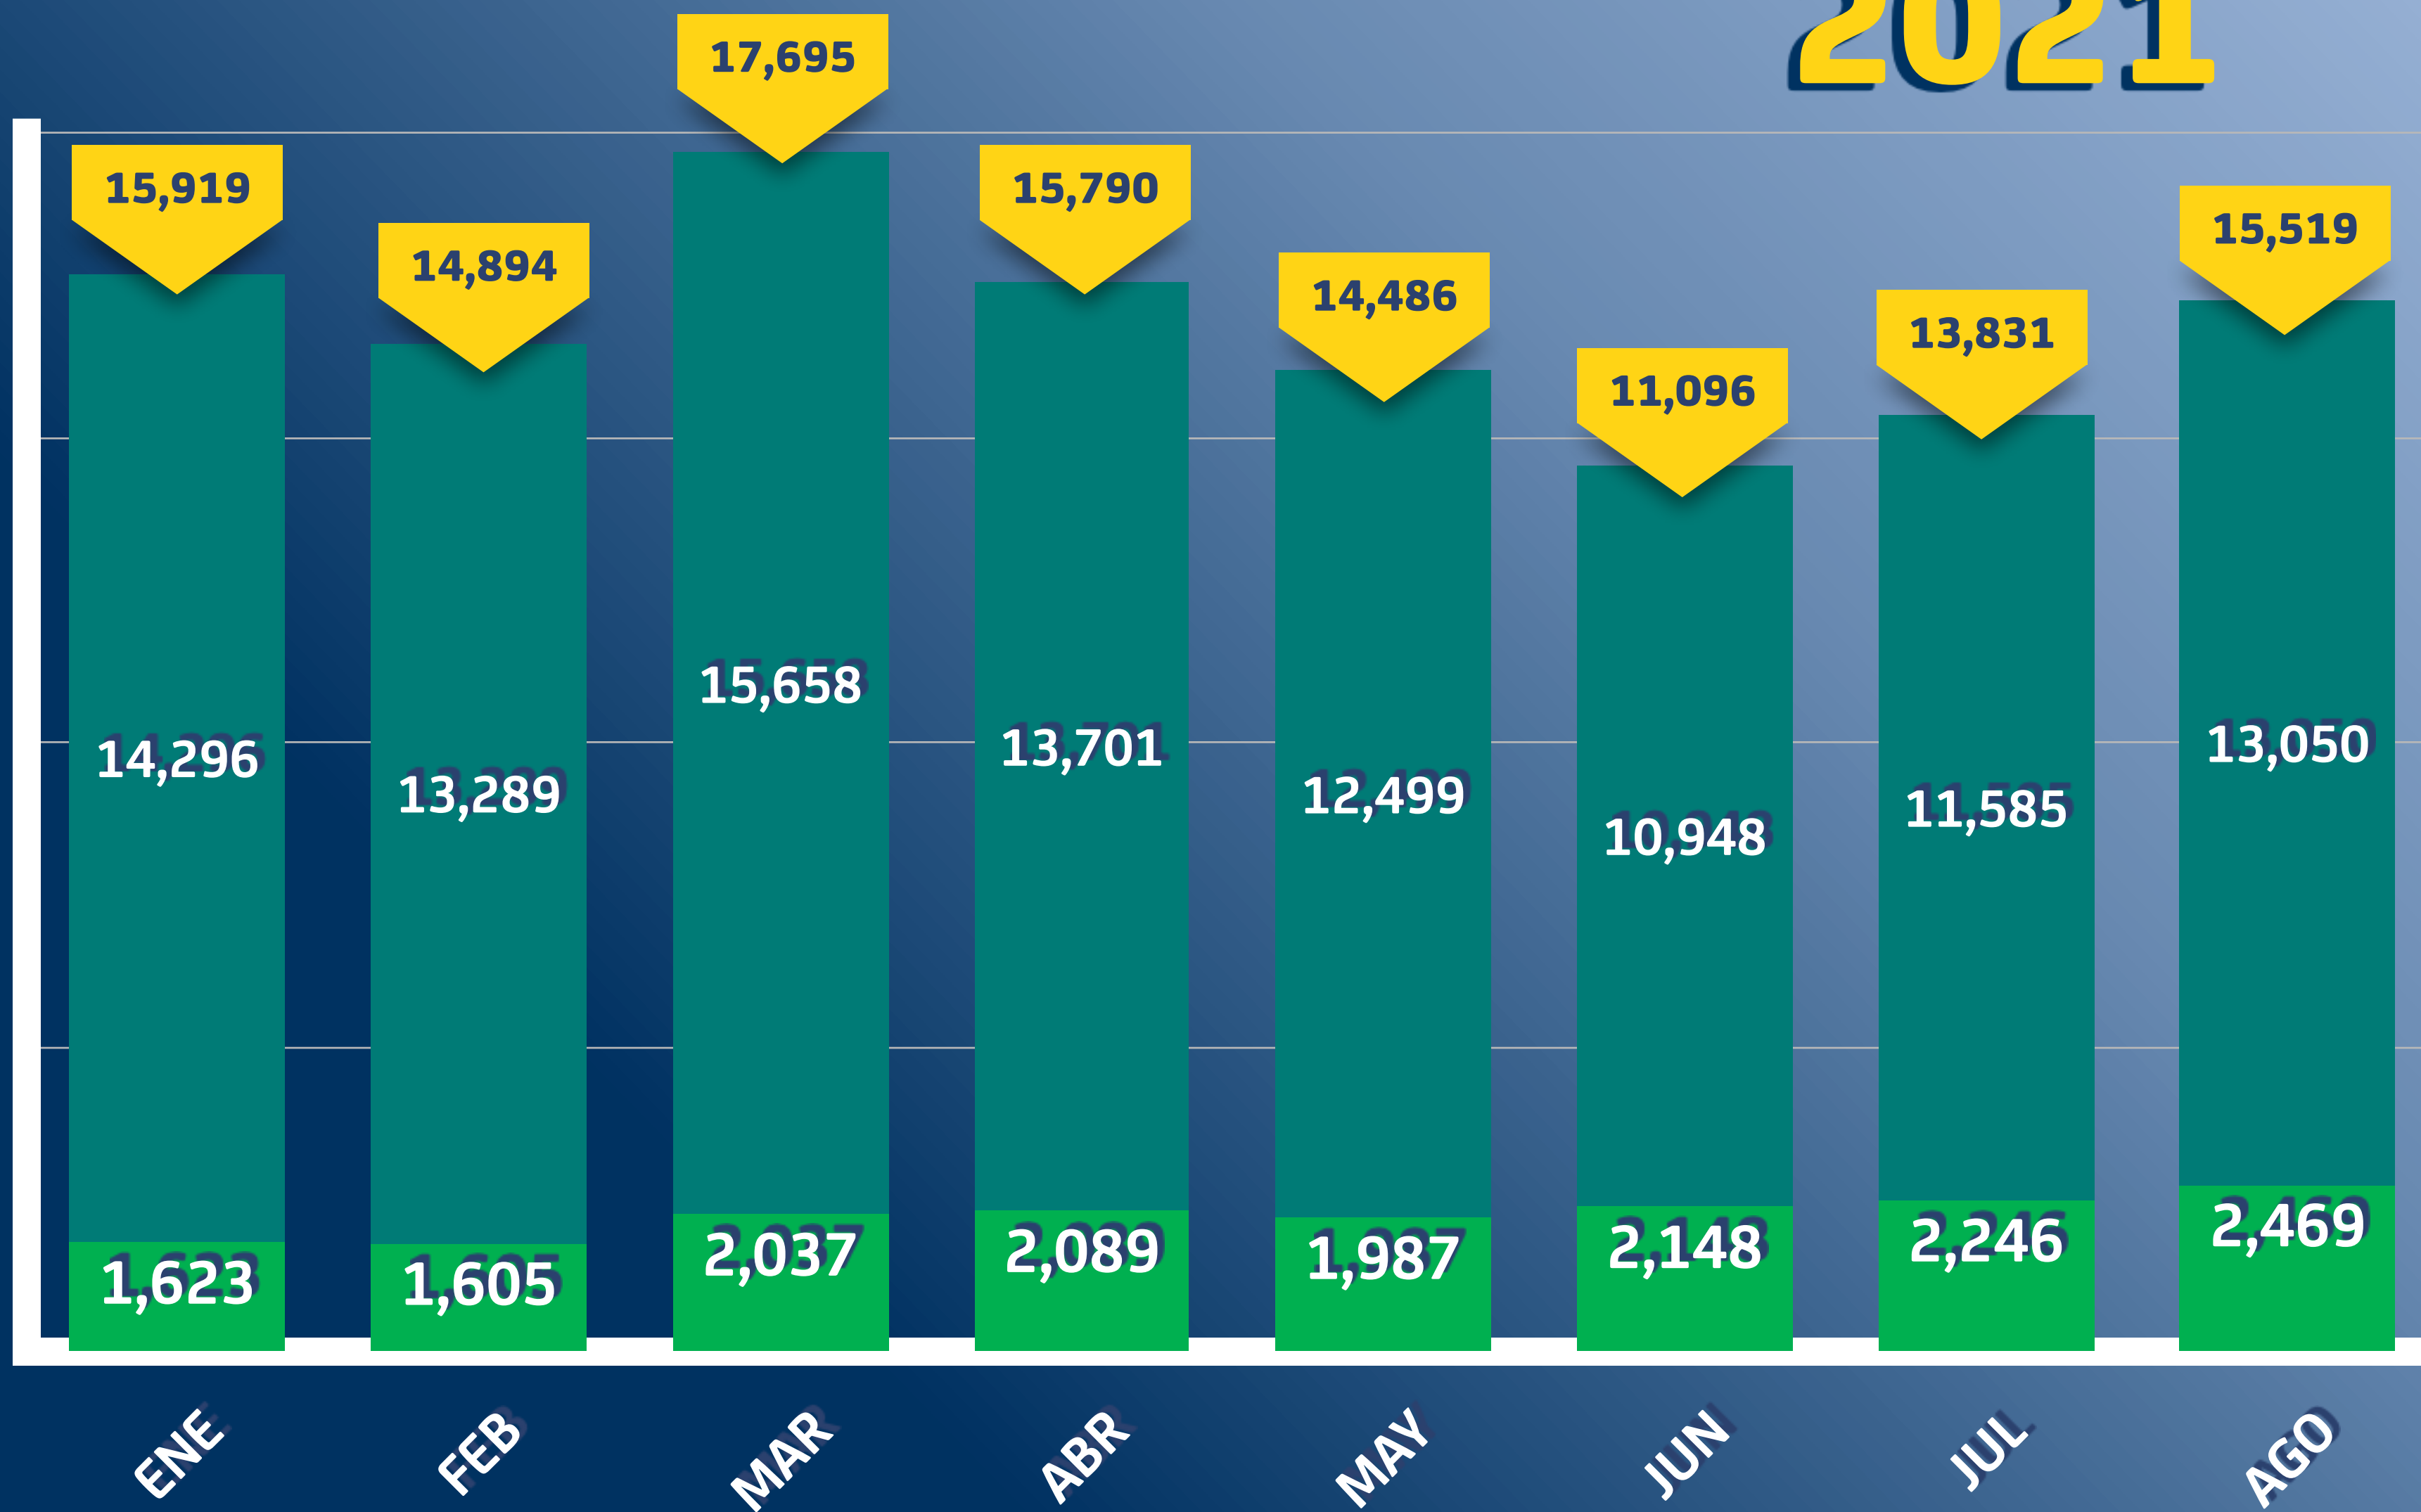

MEDICIÓN

ROBO A COMERCIO

ESTADÍSTICAS SSP 2021

-43.4%

PERIODO 01/01/20 AL 31/07/20 EN COMPARATIVA CON EL PERIODO 01/01/21 AL 31/08/21

FUENTE: COMPSTAT/SESNSP

MEDICIÓN

ROBO A TRANSEÚNTE

TOTALES GENERALES

ESTADÍSTICAS SSP 2021

ENERO-DICIEMBRE 2019	ENERO-DICIEMBRE 2020	ENERO-AGOSTO 2021
80,706	134,197	121,240

DETENCIONES

2021

ESTADÍSTICAS SSP 2021

FALTAS ADMINISTRATIVAS
105,026

DELITOS
16,214

MEDICIÓN

DETENIDOS POR DELITOS CONTRA LA SALUD

83.1%

ESTADÍSTICAS SSP 2021

PERIODO 01/01/20 AL 31/07/20 EN COMPARATIVA CON EL PERIODO 01/01/21 AL 31/08/21

FUENTE: COMPSTAT/SENSP

ACCIONES CONTRA LA IMPUNIDAD

ESTADÍSTICAS SSP 2021

ASUNTOS ATENDIDOS	PERSONAS VINCULADAS	PERSONAS EN PRISIÓN PREVENTIVA ACTUALMENTE
385	596	314

PERIODO JUNIO/2019 AL 06/09/21

FUENTE: UNIDAD DE ENLACE CON EL MP

ESTADÍSTICAS SSP 2021

DELITO	ASUNTOS	IMPUTADOS
<i>ROBO A COMERCIO</i>	157	249
<i>HOMICIDIO DOLOSO</i>	46	63
<i>ROBO A CASA HABITACIÓN</i>	52	76
<i>ROBO EN VÍA PÚBLICA</i>	49	75
<i>HOMICIDIO EN GRADO DE TENTATIVA</i>	9	13
<i>LESIONES</i>	8	10
<i>ROBO DE VEHÍCULO MOTOR</i>	14	23
<i>FEMINICIDO</i>	4	4
<i>VIOLACIÓN</i>	4	5
<i>ROBO A ESCUELA</i>	5	7
<i>FEMINICIDIO EN GRADO DE TENTATIVA</i>	1	1
<i>DAÑOS DOLOSOS</i>	2	3
<i>ROBO EQUIPARADO</i>	4	7
<i>ROBO A CUENTAHABIENTE</i>	1	10
<i>AMENAZAS</i>	1	1
<i>PRIVACIÓN ILEGAL DE LA LIBERTAD</i>	6	13