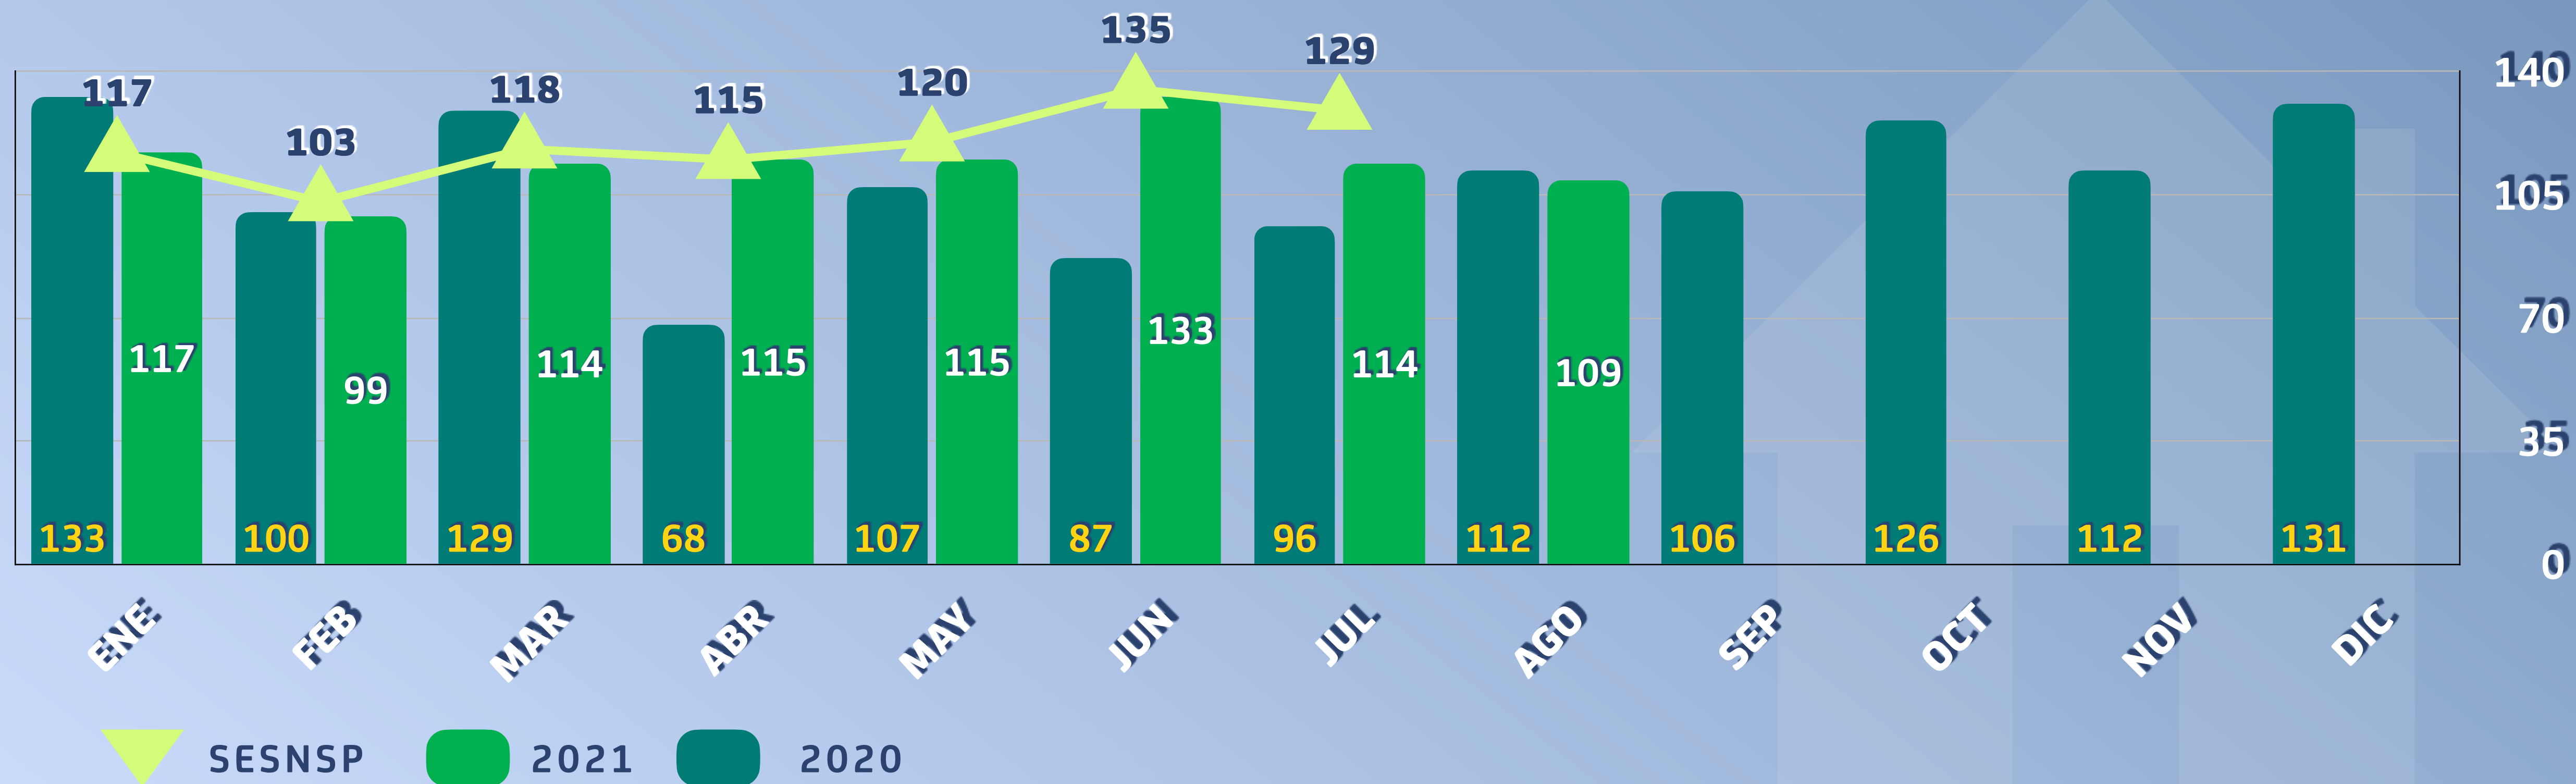

ESTADÍSTICAS 2021

SECRETARÍA DE SEGURIDAD PÚBLICA

MEDICIÓN

ROBO A CASA HABITACIÓN

10.1%

ESTADÍSTICAS SSP 2021

PERIODO 01/01/20 AL 31/07/20 EN COMPARATIVA CON EL PERIODO 01/01/21 AL 31/08/21

FUENTE: COMPSTAT/SESNSP

MEDICIÓN

ROBO A COMERCIO

ESTADÍSTICAS SSP 2021

-43.4%

PERIODO 01/01/20 AL 31/07/20 EN COMPARATIVA CON EL PERIODO 01/01/21 AL 31/08/21

FUENTE: COMPSTAT/SESNSP

MEDICIÓN

ROBO A TRANSEÚNTE

-30.8%

ESTADÍSTICAS SSP 2021

PERIODO 01/01/20 AL 31/07/20 EN COMPARATIVA CON EL PERIODO 01/01/21 AL 31/08/21

FUENTE: COMPSTAT/SESNSP

MEDICIÓN

ROBO DE VEHÍCULO

ESTADÍSTICAS SSP 2021

-20.7%

TOTALES GENERALES

ESTADÍSTICAS SSP 2021

ENERO-DICIEMBRE 2019	ENERO-DICIEMBRE 2020	ENERO-AGOSTO 2021
80,706	134,197	121,240

DETENCIONES

2021

ESTADÍSTICAS SSP 2021

FALTAS ADMINISTRATIVAS
105,026

DELITOS
16,214