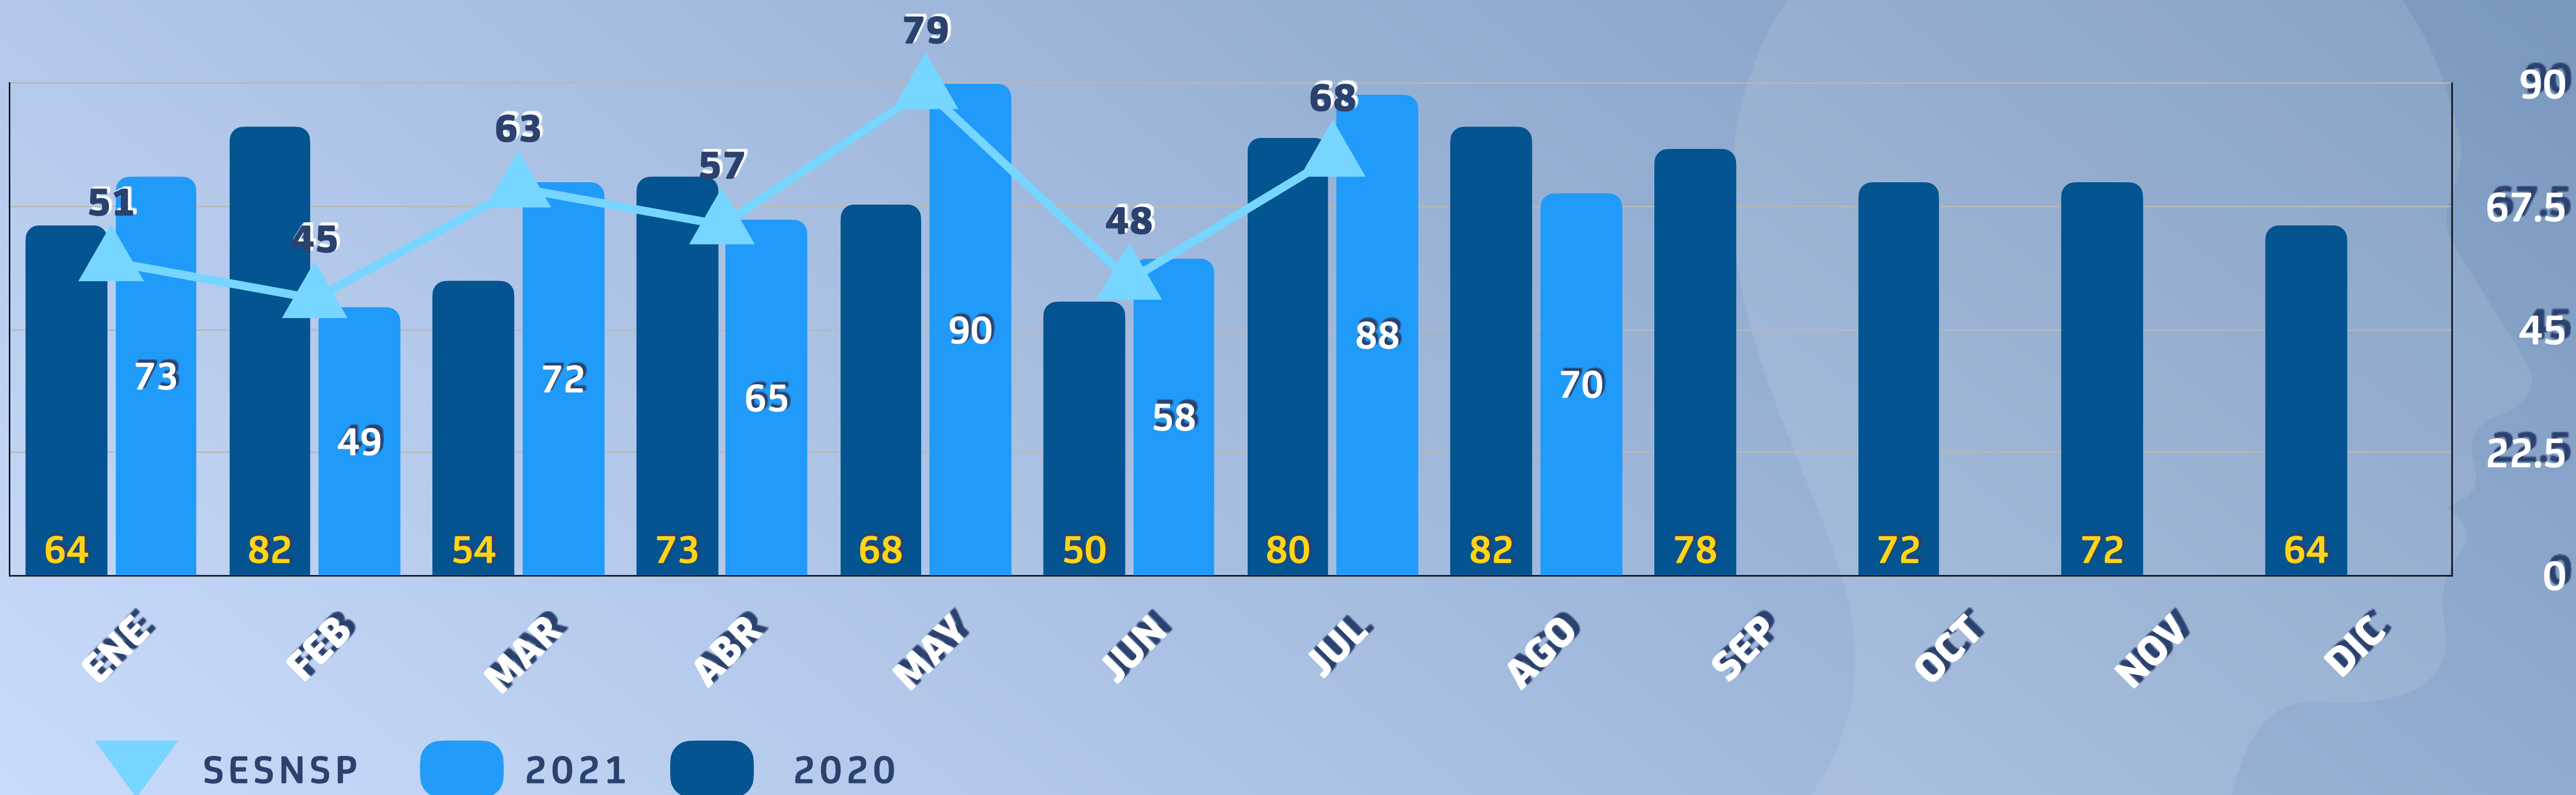

FUENTE: COMPSTAT/SESNSP

MEDICIÓN

HOMICIDIO DOLOSO

2.2%

ESTADÍSTICAS SSP 2021

PERIODO 01/01/20 AL 31/07/20 EN COMPARATIVA CON EL PERIODO 01/01/21 AL 31/08/21

FUENTE: COMPSTAT/SESNSP

DETENCIONES

TOTALES GENERALES

ESTADÍSTICAS SSP 2021

ENERO-DICIEMBRE 2019	ENERO-DICIEMBRE 2020	ENERO-AGOSTO 2021
80,706	134,197	121,240

DETENCIONES

2021

ESTADÍSTICAS SSP 2021

FALTAS ADMINISTRATIVAS
105,026

DELITOS
16,214

MEDICIÓN

DETENIDOS POR DELITOS CONTRA LA SALUD

83.1%

ESTADÍSTICAS SSP 2021

PERIODO 01/01/20 AL 31/07/20 EN COMPARATIVA CON EL PERIODO 01/01/21 AL 31/08/21

FUENTE: COMPSTAT/SENSP

ACCIONES CONTRA LA IMPUNIDAD

ESTADÍSTICAS SSP 2021

ASUNTOS ATENDIDOS	PERSONAS VINCULADAS	PERSONAS EN PRISIÓN PREVENTIVA ACTUALMENTE
385	596	314

PERIODO JUNIO/2019 AL 06/09/21

FUENTE: UNIDAD DE ENLACE CON EL MP

ESTADÍSTICAS SSP 2021

DELITO	ASUNTOS	IMPUTADOS
<i>ROBO A COMERCIO</i>	157	249
<i>HOMICIDIO DOLOSO</i>	46	63
<i>ROBO A CASA HABITACIÓN</i>	52	76
<i>ROBO EN VÍA PÚBLICA</i>	49	75
<i>HOMICIDIO EN GRADO DE TENTATIVA</i>	9	13
<i>LESIONES</i>	8	10
<i>ROBO DE VEHÍCULO MOTOR</i>	14	23
<i>FEMINICIDO</i>	4	4
<i>VIOLACIÓN</i>	4	5
<i>ROBO A ESCUELA</i>	5	7
<i>FEMINICIDIO EN GRADO DE TENTATIVA</i>	1	1
<i>DAÑOS DOLOSOS</i>	2	3
<i>ROBO EQUIPARADO</i>	4	7
<i>ROBO A CUENTAHABIENTE</i>	1	10
<i>AMENAZAS</i>	1	1
<i>PRIVACIÓN ILEGAL DE LA LIBERTAD</i>	6	13