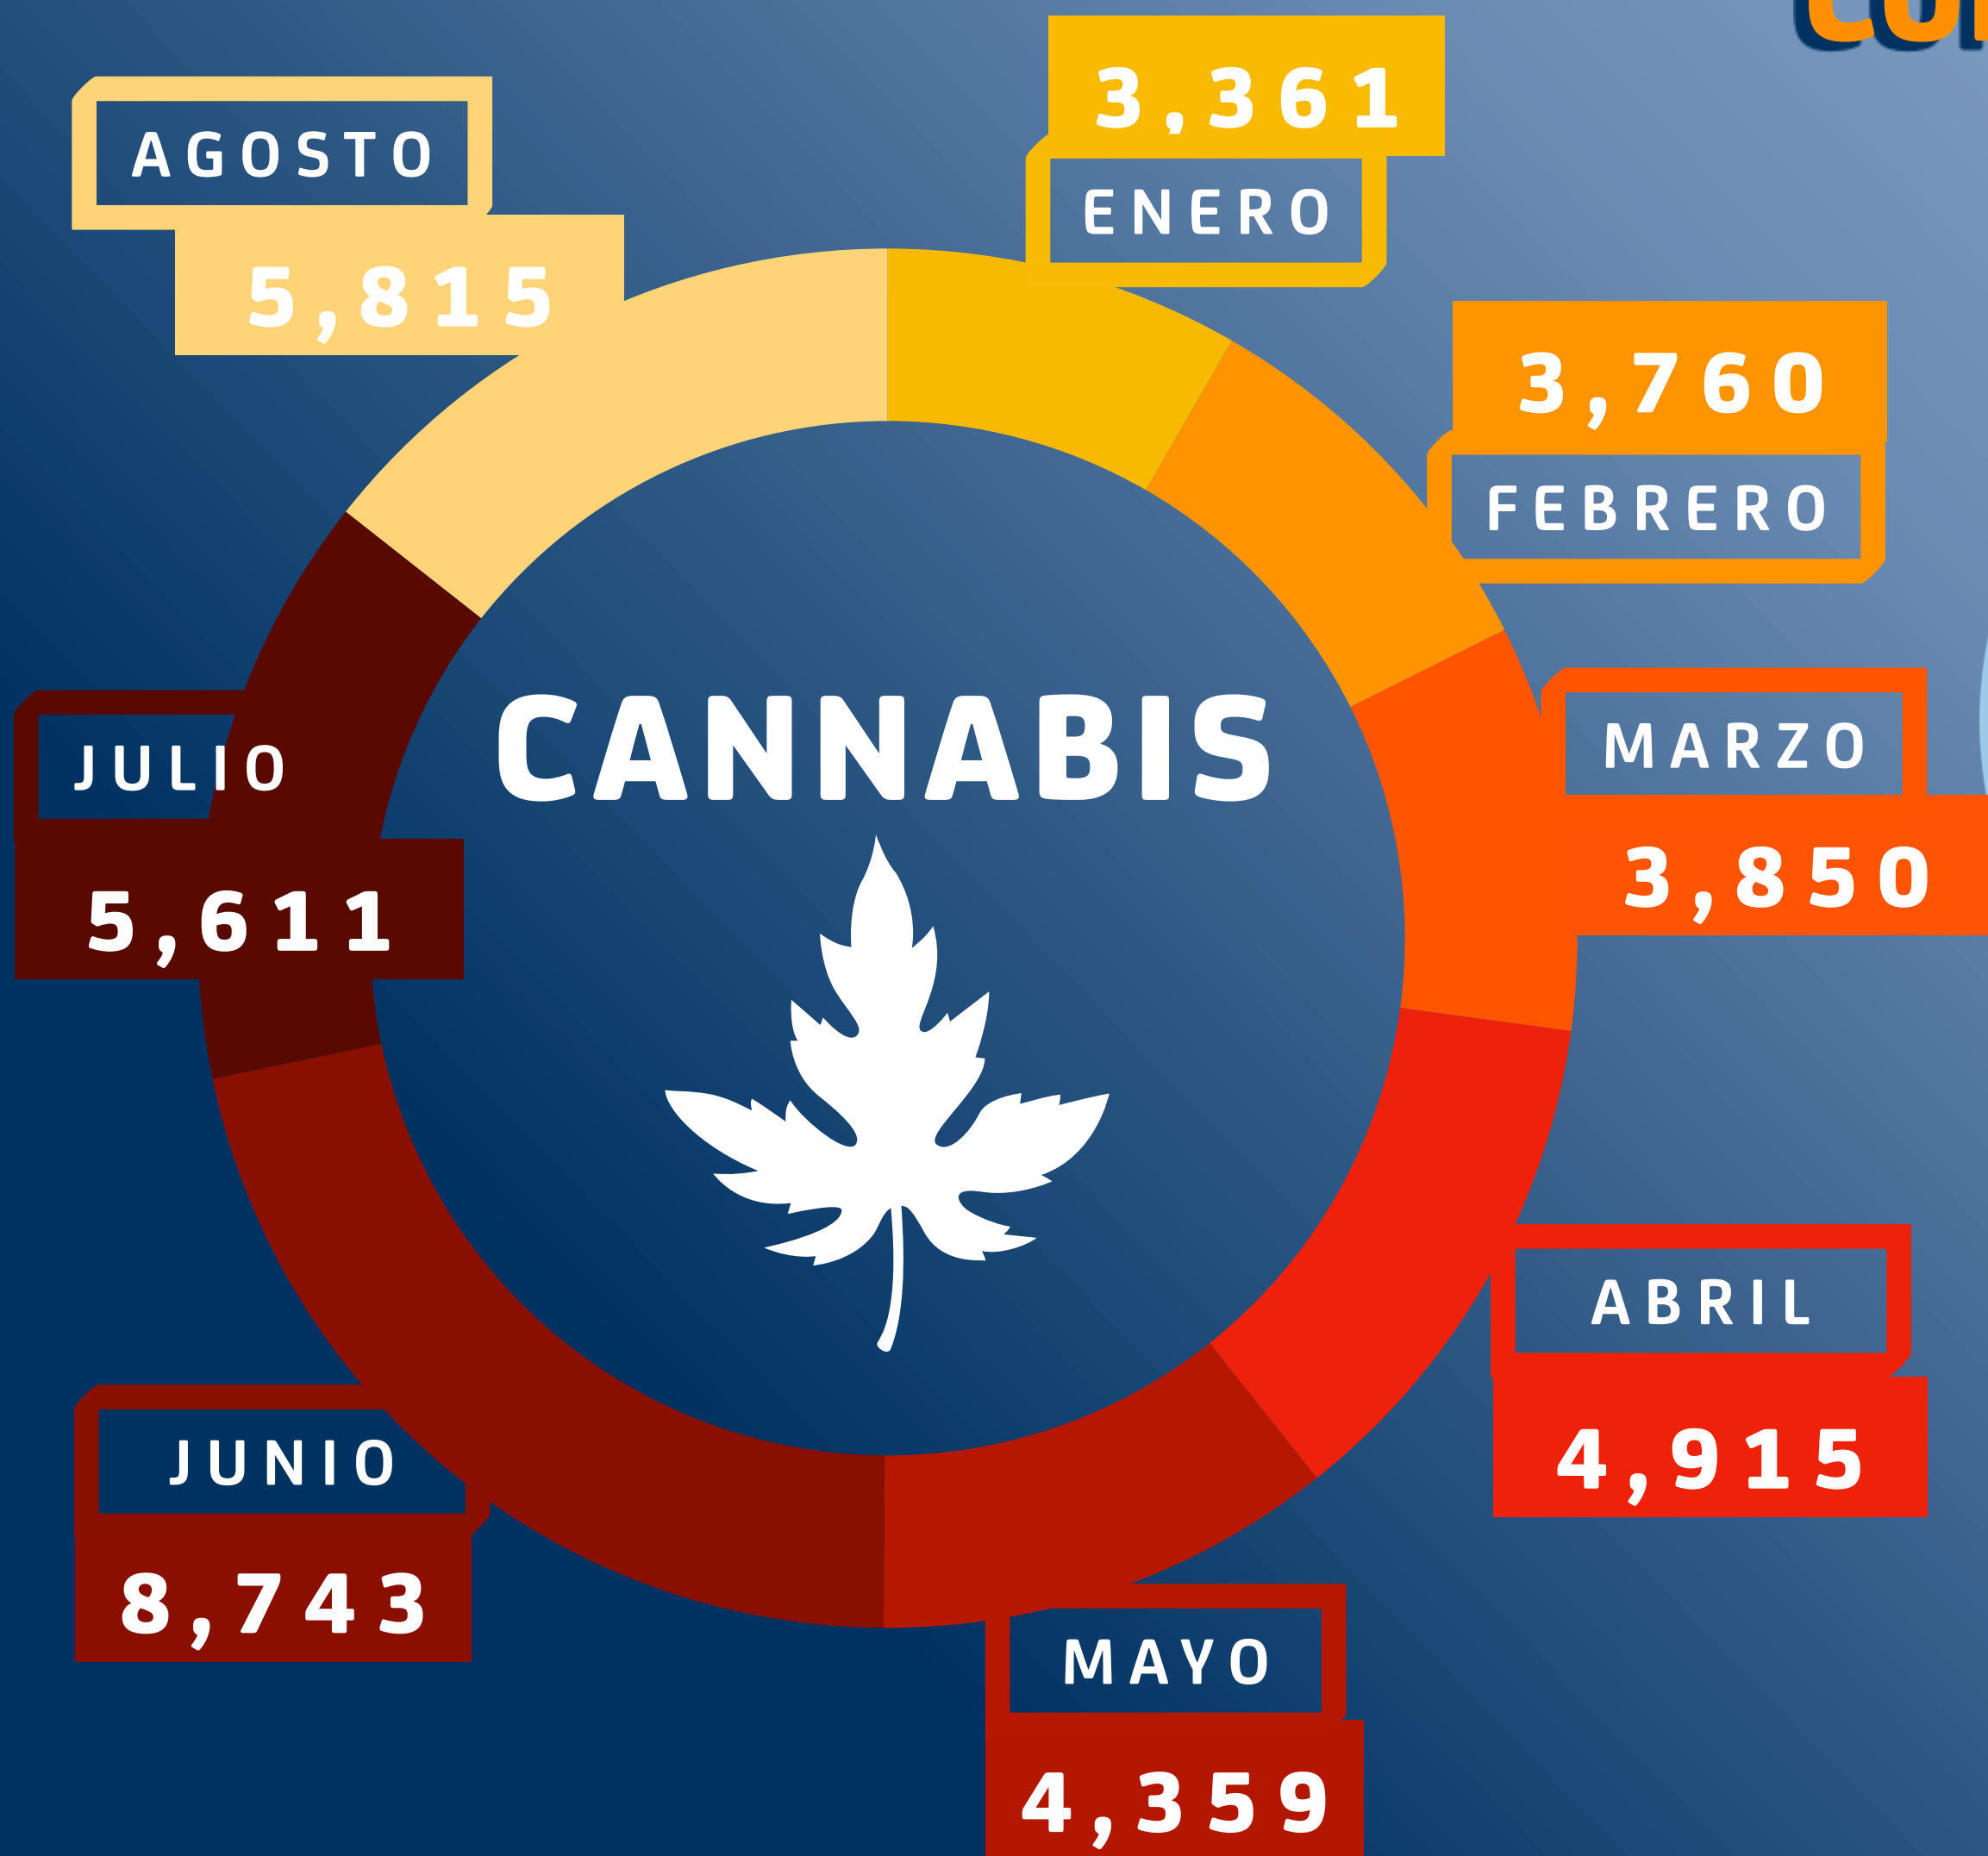

ESTADÍSTICAS SSP 2021

ASUNTOS ATENDIDOS	PERSONAS VINCULADAS	PERSONAS EN PRISIÓN PREVENTIVA ACTUALMENTE
385	596	314

PERIODO JUNIO/2019 AL 06/09/21

FUENTE: UNIDAD DE ENLACE CON EL MP

ESTADÍSTICAS SSP 2021

DELITO	ASUNTOS	IMPUTADOS
<i>ROBO A COMERCIO</i>	157	249
<i>HOMICIDIO DOLOSO</i>	46	63
<i>ROBO A CASA HABITACIÓN</i>	52	76
<i>ROBO EN VÍA PÚBLICA</i>	49	75
<i>HOMICIDIO EN GRADO DE TENTATIVA</i>	9	13
<i>LESIONES</i>	8	10
<i>ROBO DE VEHÍCULO MOTOR</i>	14	23
<i>FEMINICIDO</i>	4	4
<i>VIOLACIÓN</i>	4	5
<i>ROBO A ESCUELA</i>	5	7
<i>FEMINICIDIO EN GRADO DE TENTATIVA</i>	1	1
<i>DAÑOS DOLOSOS</i>	2	3
<i>ROBO EQUIPARADO</i>	4	7
<i>ROBO A CUENTAHABIENTE</i>	1	10
<i>AMENAZAS</i>	1	1
<i>PRIVACIÓN ILEGAL DE LA LIBERTAD</i>	6	13

PERIODO JUNIO/2019 AL 06/09/21

FUENTE: UNIDAD DE ENLACE CON EL MP

COORDINACIÓN CON LA FISCALIA GENERAL DEL ESTADO

ESTADÍSTICAS SSP 2021

ÓRDENES DE APREHENSIÓN CUMPLIMENTADAS

MAYO-DICIEMBRE 2019	ENERO-DICIEMBRE 2020	ENERO-AGOSTO 2021
81	170	73

PERIODO JUNIO/2019 AL 06/09/21

FUENTE: JUZGADOS CÍVICOS GENERALES

DENUNCIAS PENALES PRESENTADAS POR PUNTOS DE VENTA DE DROGA

ESTADÍSTICAS SSP 2021

ASEGURAMIENTOS 2021

CONTRA LA SALUD

ESTADÍSTICAS SSP 2021

CANNABIS

CRISTAL

ASEGURAMIENTOS 2021

CONTRA LA SALUD

ESTADÍSTICAS SSP 2021

COCAÍNA

TOTAL GENERAL

59,888

PSICOTRÓPICOS