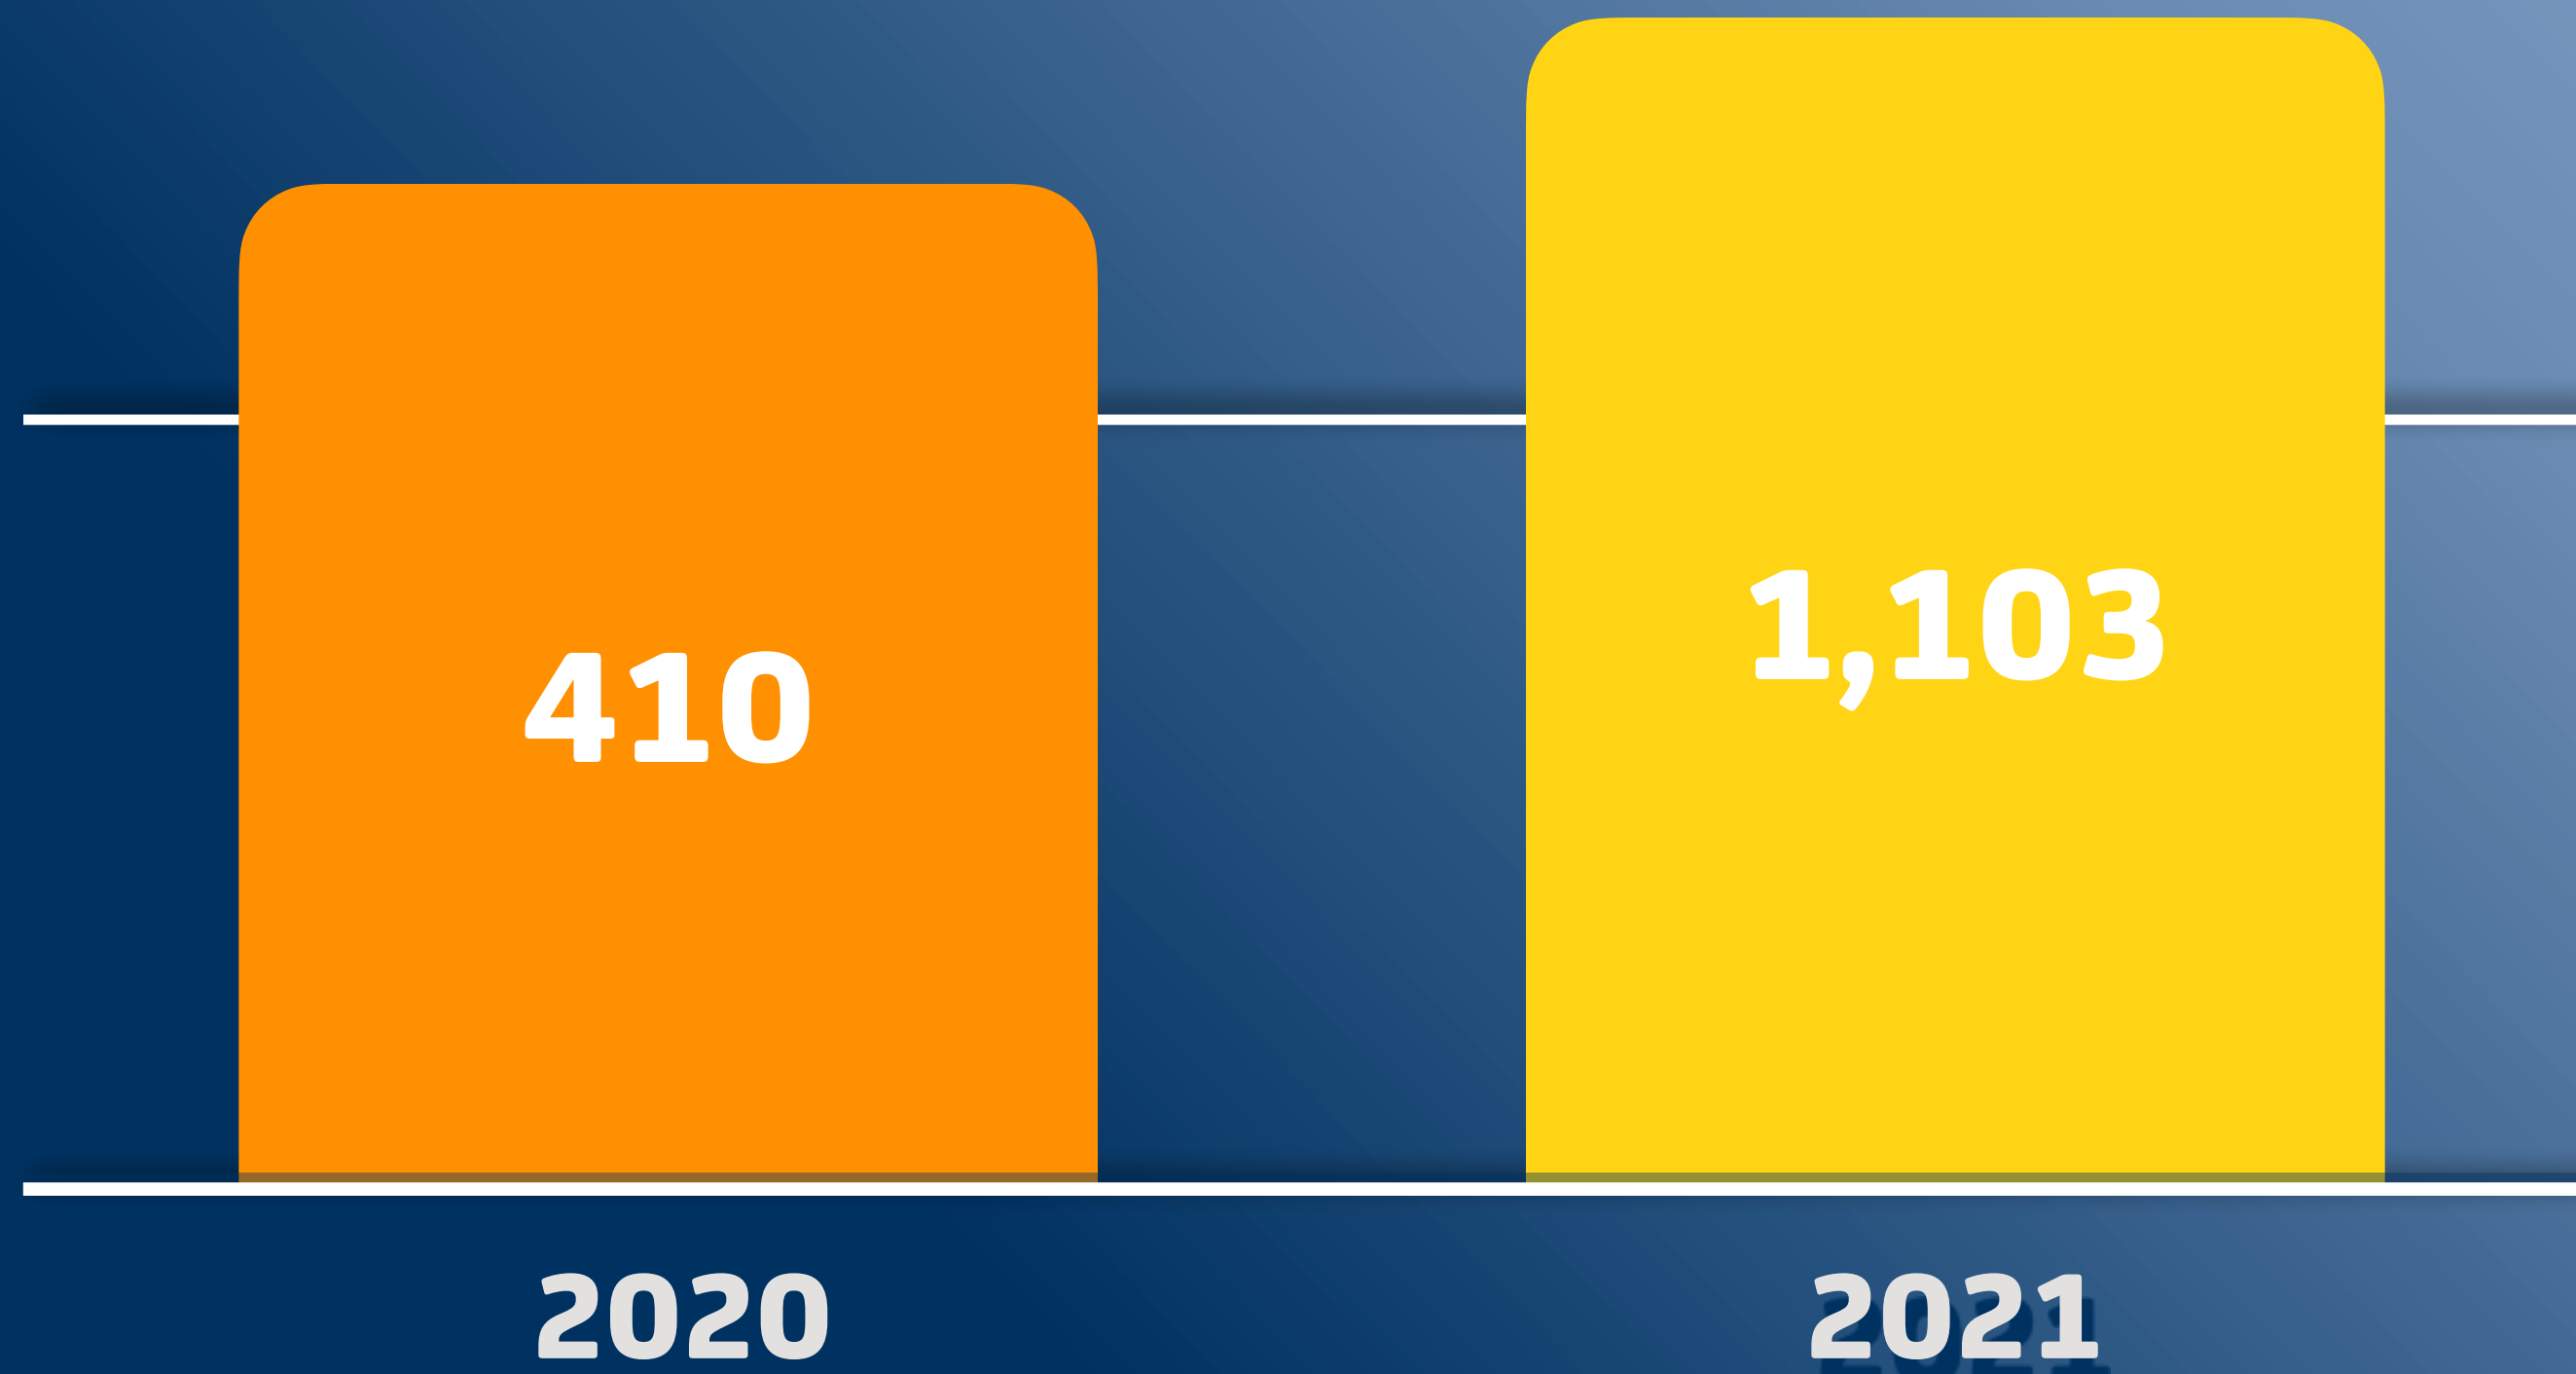

TOTALES GENERALES

ESTADÍSTICAS SSP 2021

ENERO-DICIEMBRE 2019	ENERO-DICIEMBRE 2020	ENERO-AGOSTO 2021
80,706	134,197	121,240

DETENCIONES

2021

ESTADÍSTICAS SSP 2021

FALTAS ADMINISTRATIVAS
105,026

DELITOS
16,214

ESTADÍSTICAS SSP 2021

ASUNTOS ATENDIDOS	PERSONAS VINCULADAS	PERSONAS EN PRISIÓN PREVENTIVA ACTUALMENTE
385	596	314

PERIODO JUNIO/2019 AL 06/09/21

FUENTE: UNIDAD DE ENLACE CON EL MP

ESTADÍSTICAS SSP 2021

DELITO	ASUNTOS	IMPUTADOS
<i>ROBO A COMERCIO</i>	157	249
<i>HOMICIDIO DOLOSO</i>	46	63
<i>ROBO A CASA HABITACIÓN</i>	52	76
<i>ROBO EN VÍA PÚBLICA</i>	49	75
<i>HOMICIDIO EN GRADO DE TENTATIVA</i>	9	13
<i>LESIONES</i>	8	10
<i>ROBO DE VEHÍCULO MOTOR</i>	14	23
<i>FEMINICIDO</i>	4	4
<i>VIOLACIÓN</i>	4	5
<i>ROBO A ESCUELA</i>	5	7
<i>FEMINICIDIO EN GRADO DE TENTATIVA</i>	1	1
<i>DAÑOS DOLOSOS</i>	2	3
<i>ROBO EQUIPARADO</i>	4	7
<i>ROBO A CUENTAHABIENTE</i>	1	10
<i>AMENAZAS</i>	1	1
<i>PRIVACIÓN ILEGAL DE LA LIBERTAD</i>	6	13

PERIODO JUNIO/2019 AL 06/09/21

FUENTE: UNIDAD DE ENLACE CON EL MP

COORDINACIÓN CON LA FISCALIA GENERAL DEL ESTADO

ESTADÍSTICAS SSP 2021

ÓRDENES DE APREHENSIÓN CUMPLIMENTADAS

MAYO-DICIEMBRE 2019	ENERO-DICIEMBRE 2020	ENERO-AGOSTO 2021
81	170	73

PERIODO JUNIO/2019 AL 06/09/21

FUENTE: JUZGADOS CÍVICOS GENERALES

DENUNCIAS PENALES PRESENTADAS POR PUNTOS DE VENTA DE DROGA

ESTADÍSTICAS SSP 2021

ASEGURAMIENTOS 2021

CONTRA LA SALUD

ESTADÍSTICAS SSP 2021

CANNABIS