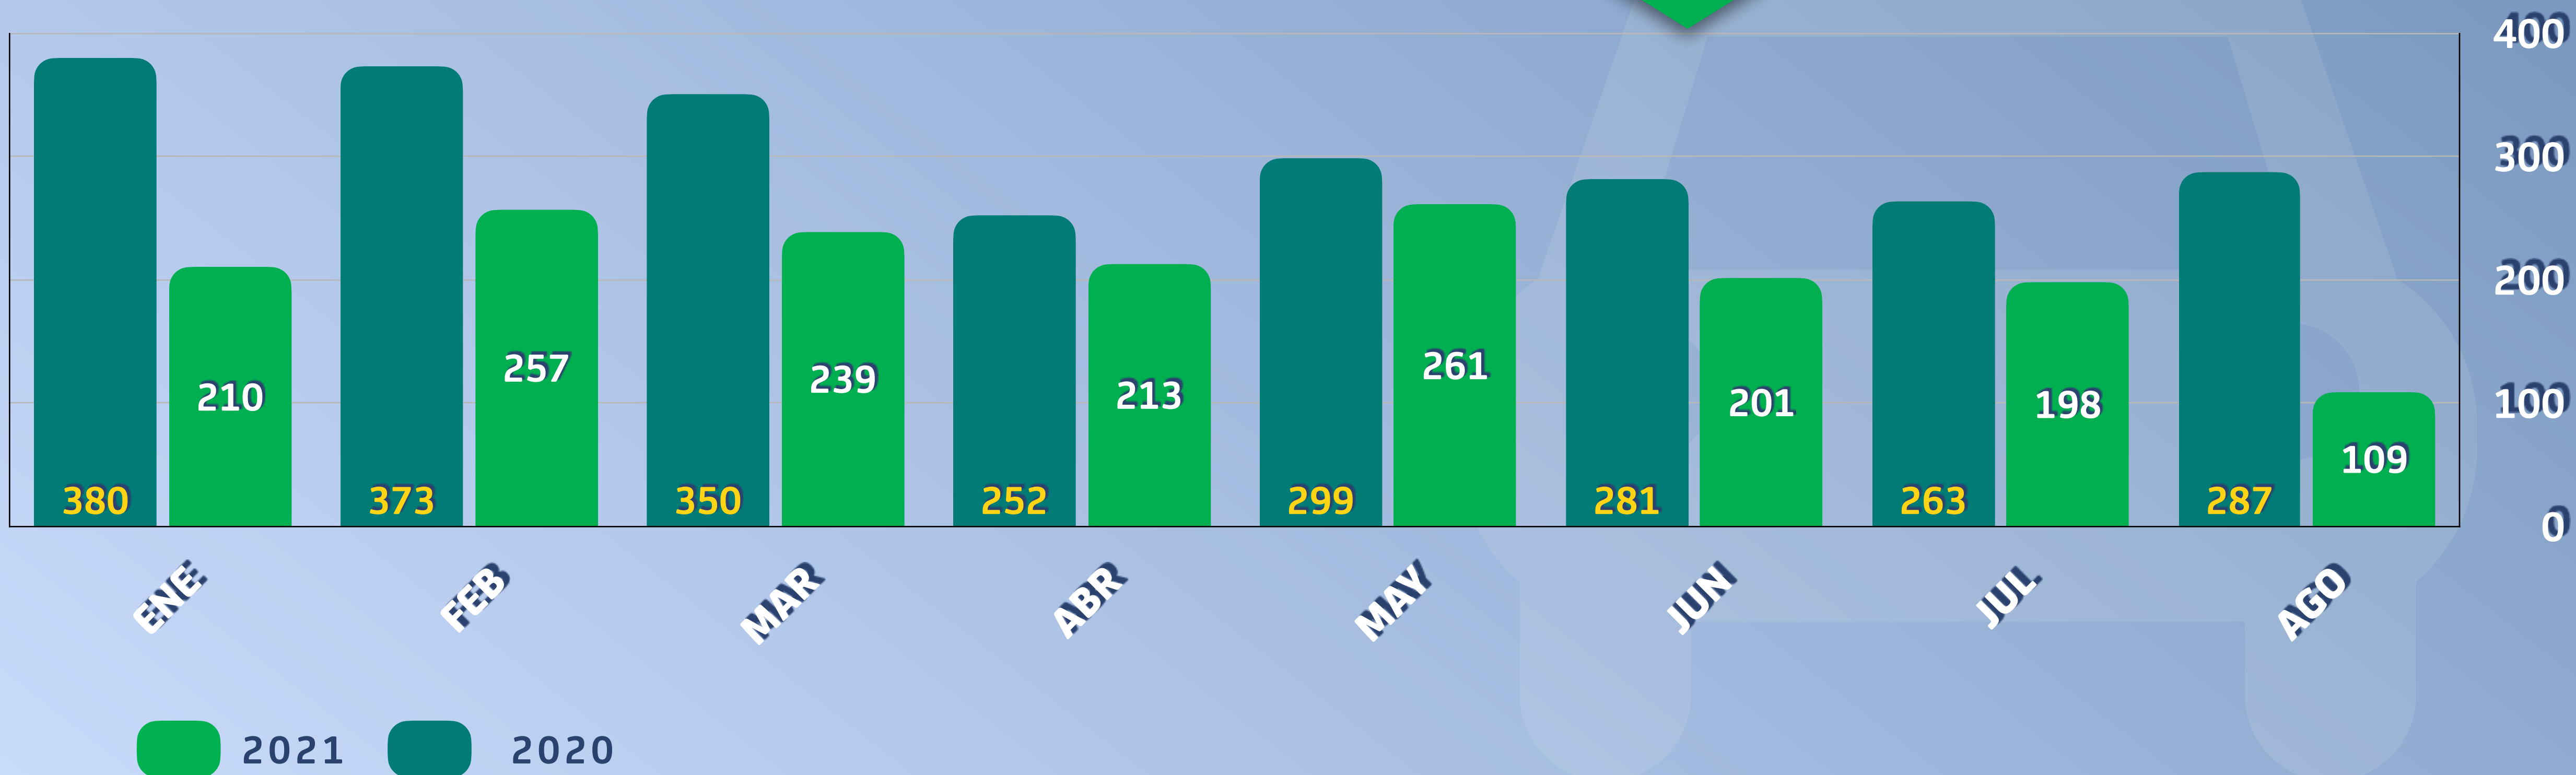

TOTALES GENERALES

ESTADÍSTICAS SSP 2021

ENERO-DICIEMBRE 2019	ENERO-DICIEMBRE 2020	ENERO-AGOSTO 2021
80,706	134,197	121,240

DETENCIONES

2021

ESTADÍSTICAS SSP 2021

FALTAS ADMINISTRATIVAS
105,026

DELITOS
16,214

ESTADÍSTICAS SSP 2021

LLAMADAS PROCEDENTES

SERVICIO DE ATENCIÓN DE EMERGENCIAS

LLAMADAS PROCEDENTES

ESTADÍSTICAS SSP 2021

TOTALES

2020	2021
455,437	412,273

PERIODO 01/01/20 AL 31/07/20 EN COMPARATIVA CON EL PERIODO 01/01/21 AL 31/07/21

POR FALTAS ADMINISTRATIVAS

ESTADÍSTICAS SSP 2021

PERIODO 01/01/20 AL 06/09/21

FUENTE: COMPSTAT/JUZGADO CIVICO

ACTIVIDADES A FAVOR DE LA COMUNIDAD

POR INFRACCIONES DE TRÁNSITO

ESTADÍSTICAS SSP 2021

198.15%

MEDICIÓN

ACCIDENTES DE TRÁNSITO

ESTADÍSTICAS SSP 2021

-28.01%

PERIODO 01/01/20 AL 31/07/20 EN COMPARATIVA CON EL PERIODO 01/01/21 AL 31/08/21

FUENTE: COMPSTAT/TRÁNSITO

MEDICIÓN

INFRACCIONES DE TRÁNSITO