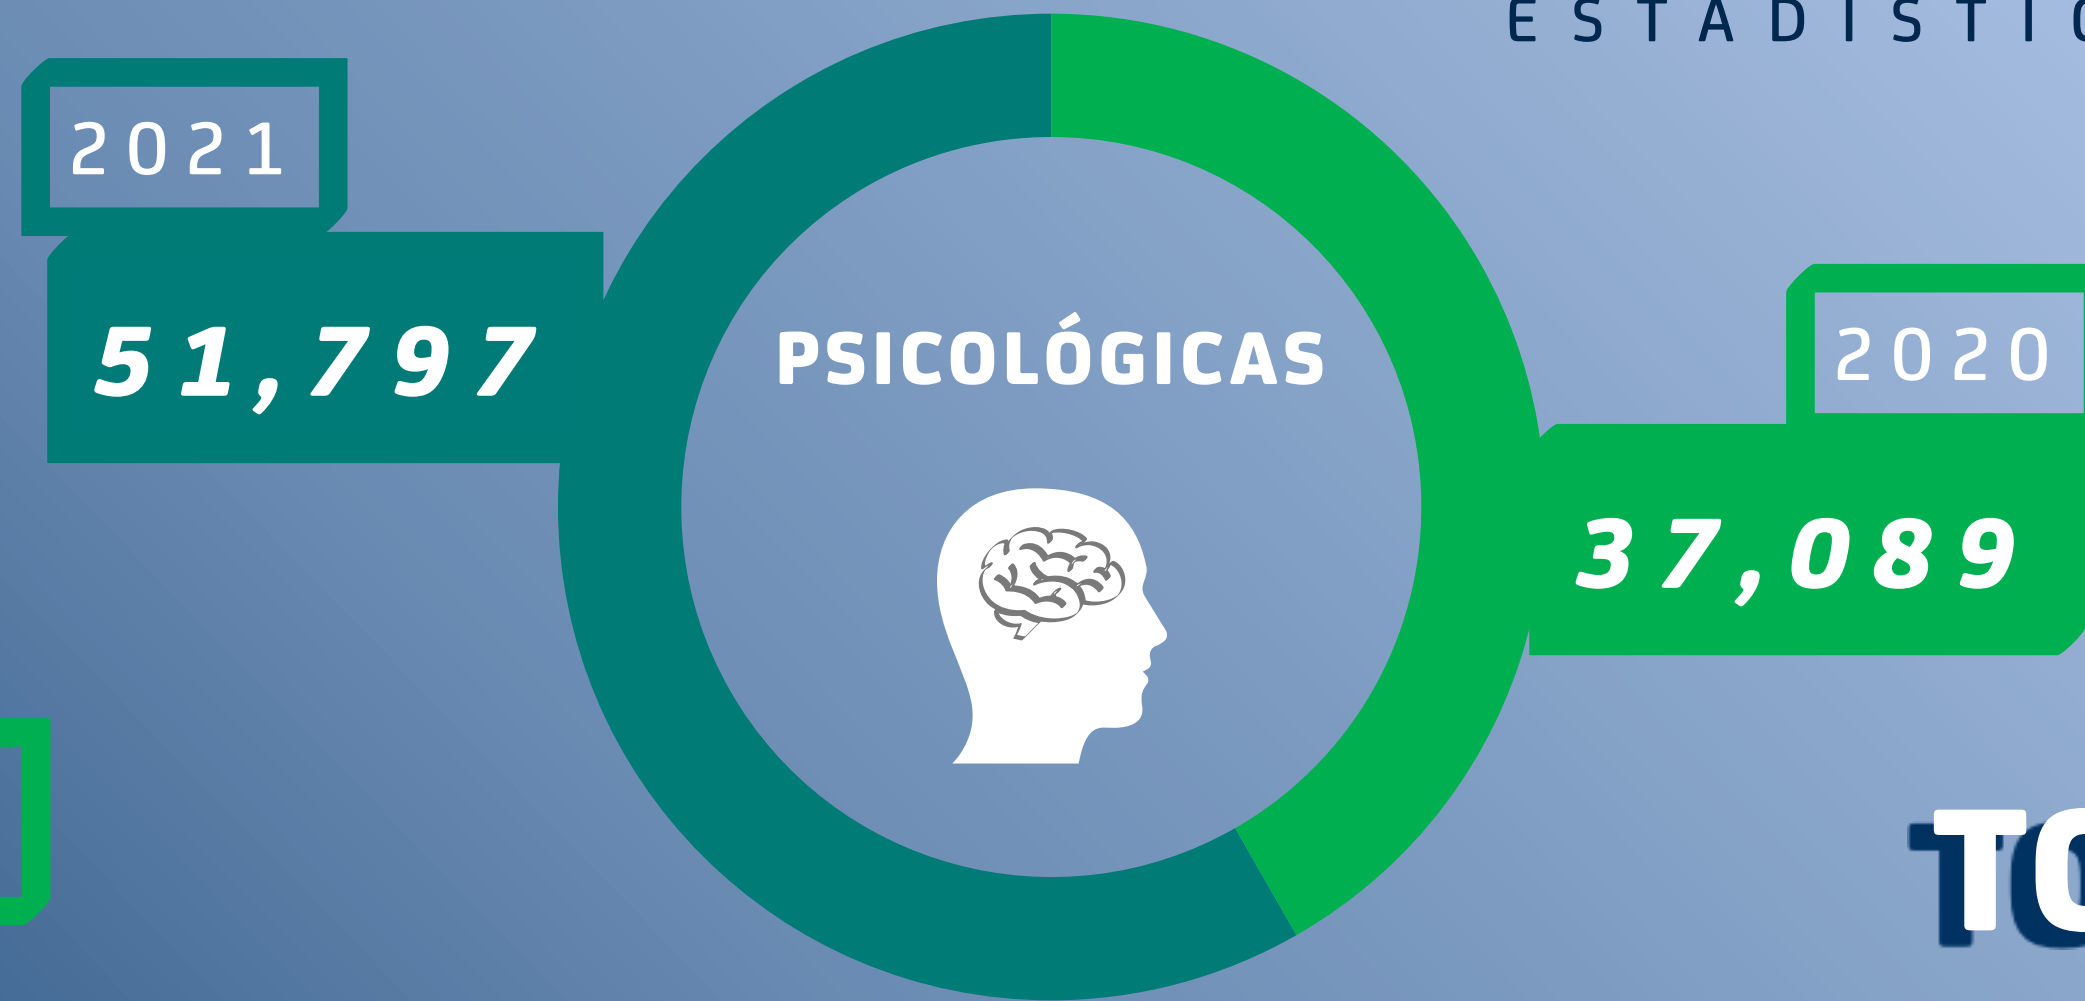

ESTADÍSTICAS SSP 2021

LLAMADAS PROCEDENTES

SERVICIO DE ATENCIÓN DE EMERGENCIAS

LLAMADAS PROCEDENTES

ESTADÍSTICAS SSP 2021

TOTALES

2020	2021
455,437	412,273

PERIODO 01/01/20 AL 31/07/20 EN COMPARATIVA CON EL PERIODO 01/01/21 AL 31/07/21

LLAMADAS NO PROCEDENTES

SERVICIO DE ATENCIÓN DE EMERGENCIAS

LLAMADAS NO PROCEDENTES

ESTADÍSTICAS SSP 2021

TOTALES

2020	2021
501,092	504,064

10 COLONIAS CON MAYOR NÚMERO DE REPORTES AL 9-1-1

ESTADÍSTICAS SSP 2021