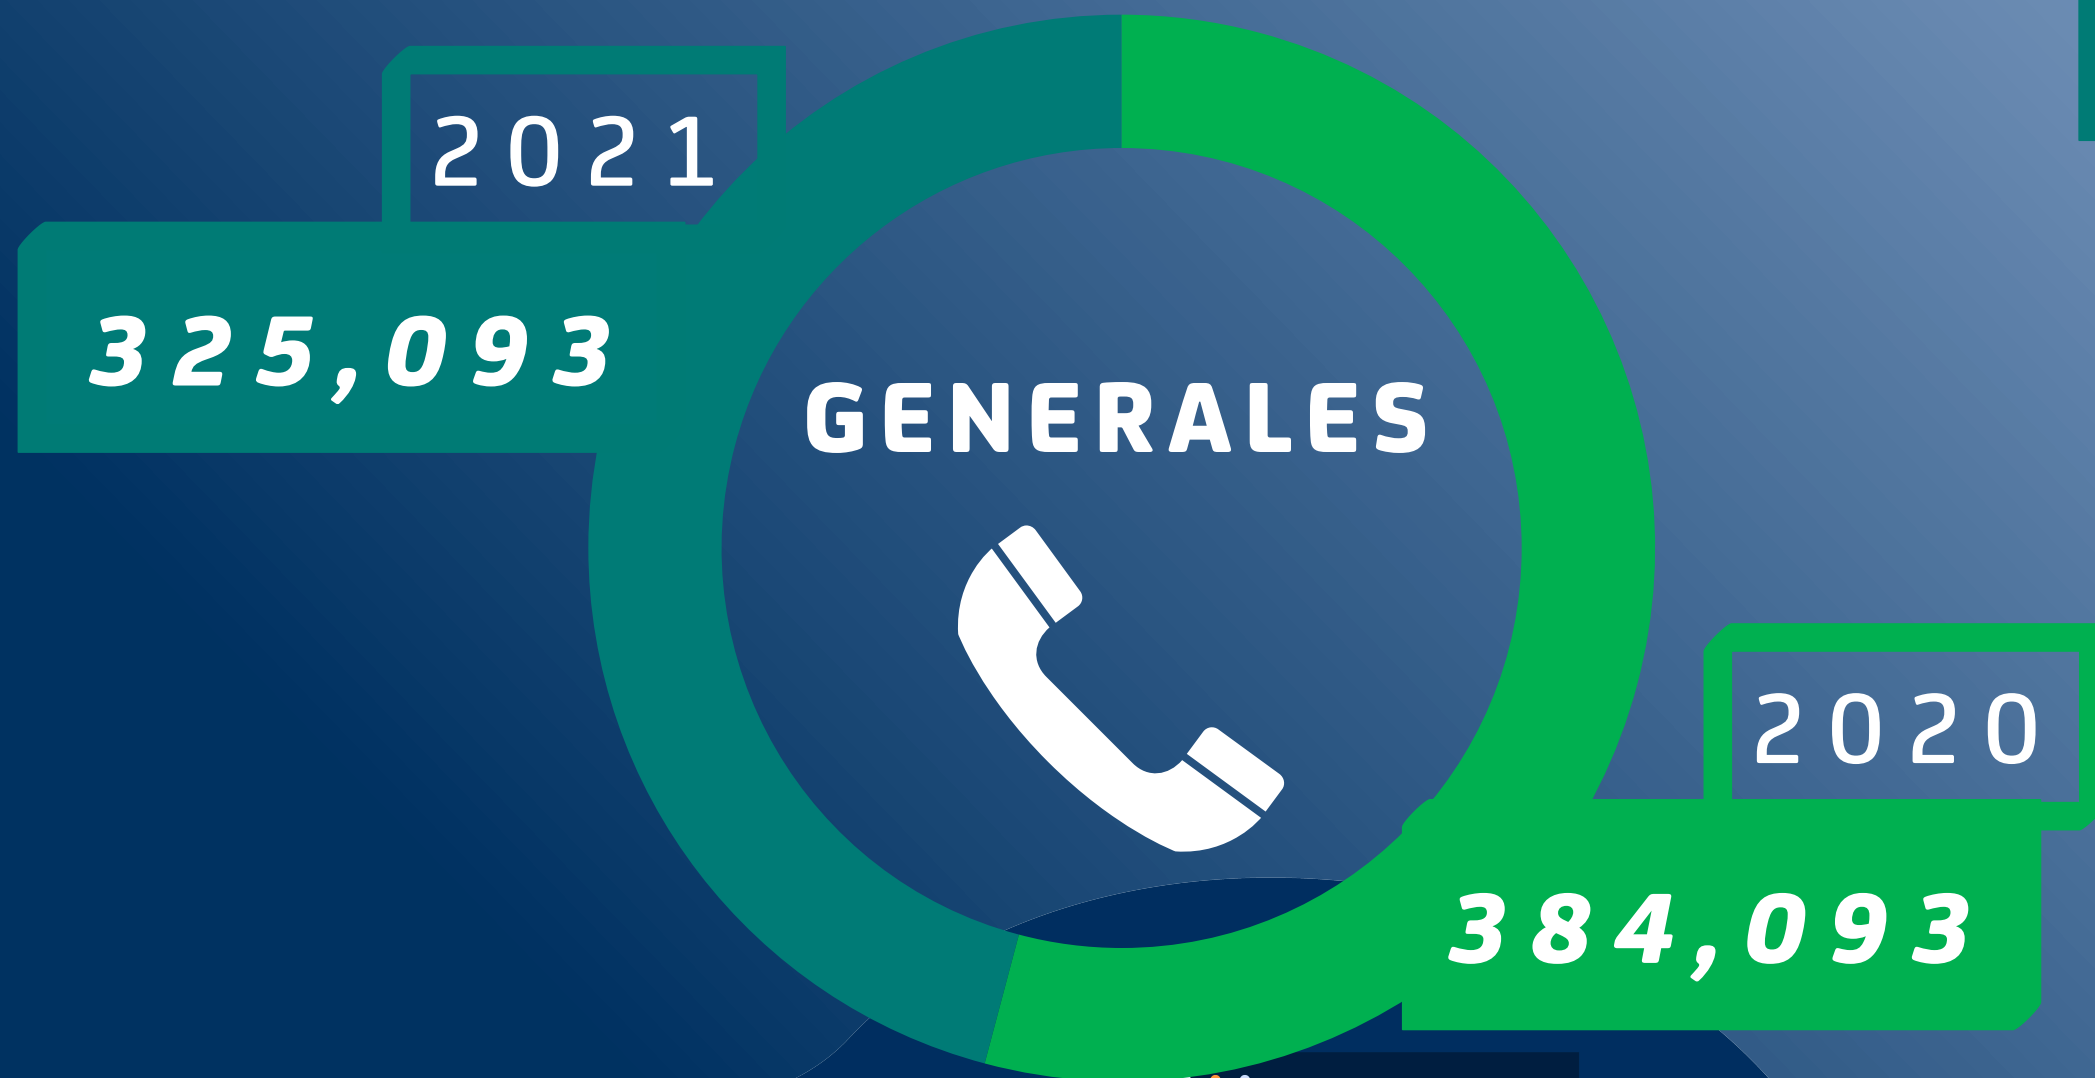

ESTADÍSTICAS SSP 2021

LLAMADAS PROCEDENTES

SERVICIO DE ATENCIÓN DE EMERGENCIAS

LLAMADAS PROCEDENTES

ESTADÍSTICAS SSP 2021

TOTALES

2020	2021
455,437	412,273

PERIODO 01/01/20 AL 31/07/20 EN COMPARATIVA CON EL PERIODO 01/01/21 AL 31/07/21